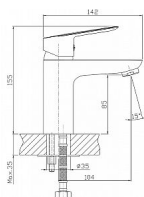

## Popis

Umyvadlová stojánková baterie má dostatečnou výšku 85 mm k perlátoru pro pohodlné omytí rukou. Barva: Chrom Chrom Materiál: Mosaz Tvar: Kruhové Instalace: Stojánková Druh ovládání: Páka Průměr kartuše: 35 mm Výška výtoku: 85 mm Průtok (3 bar): 14.3 l/mi

## Další informace

Hmotnost [kg]	1,2 kg
Rozměr - délka	21,0 cm
Rozměr - šířka	17,0 cm
Rozměr - výška	7,0 cm

Ovládání baterie	Páka
Výrobce	SAPHO
Série	LOTTA