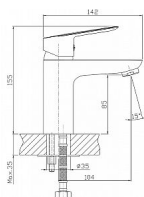

## Popis

Umyvadlová stojánková baterie má dostatečnou výšku 85 mm k perlátoru pro pohodlné omytí rukou. Barva: Chrom Chrom Materiál: Mosaz Tvar: Kruhové Instalace: Stojánková Druh ovládání: Páka Průměr kartuše: 35 mm Výška výtoku: 85 mm Průtok (3 bar): 14.3 l/mi

## Další informace

Hmotnost [kg]	1,2 kg
Ovládání baterie	Páka
Výrobce	SAPHO
Série	LOTTA