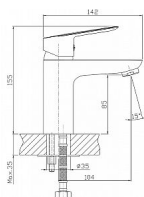

LOTTA umyvadlová stojánková baterie, bez výpusti

» Koupelna » Vodovodní baterie » Umyvadlové baterie » Stojánkové

Popis

Umyvadlová stojánková baterie má dostatečnou výšku 85 mm k perlátoru pro pohodlné omytí rukou. Barva: Chrom Chrom Materiál: Mosaz Tvar: Kruhové Instalace: Stojánková Druh ovládání: Páka Průměr kartuše: 35 mm Výška výtoku: 85 mm Průtok (3 bar): 14.3 l/mi

Objednací kód	SAPLT602
Malé balení	15,00
Výrobce	SAPHO
EAN	8590913839061
Jednotka	ks
Kód výrobce	LT602

Prodejna Masná:	>20 ks
Prodejna Slovinská:	4,0 ks

Další informace

Hmotnost [kg]	1,2 kg
Ovládání baterie	Páka
Výrobce	SAPHO
Série	LOTTA