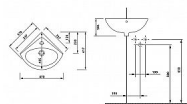

# LUIGI keramické rohové umývatko 34x34cm

» Koupelna » Umyvadla » Rohová umyvadla a umývatka

## Popis

Rozměr: 34x19,5x34 cm Šířka: 340 mm Výška: 195 mm  
Hloubka: 340 mm Balení neobsahuje: montážní sada  
Hmotnost / ks: 9.5 kg

Objednací kód	SAPFS161
Malé balení	1,00
Výrobce	<a href="#">SAPHO</a>
EAN	6221006129746
Jednotka	ks
Velké balení	9,00
Kód výrobce	FS161

## Další informace

Hmotnost [kg]	9,5 kg
Rozměr - délka	39,0 cm
Rozměr - šířka	39,0 cm
Rozměr - výška	19,5 cm

Výrobce	SAPHO
Otvor pro baterii	1 otvor pro baterii
Materiál	Keramika