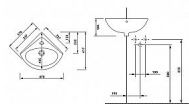

LUIGI keramické rohové umývatko 34x34cm

» Koupelna » Umyvadla, toalety, výlevky » Umyvadla » Rohová

Popis

Rozměr: 34x19,5x34 cm Šířka: 340 mm Výška: 195 mm
Hloubka: 340 mm Balení neobsahuje: montážní sada
Hmotnost / ks: 9.5 kg

Objednací kód	SAPFS161
Malé balení	1,00
Výrobce	SAPHO
EAN	6221006129746
Jednotka	ks
Velké balení	9,00
Kód výrobce	FS161

Prodejna Masná:	3,0 ks
Prodejna Slovinská:	2,0 ks

Další informace

Hmotnost [kg]	9,5 kg
Výrobce	SAPHO
Otvor pro baterii	1 otvor
Materiál	Keramika