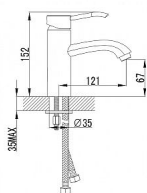

## Popis

Ekonomicky výhodná série LUKA nabízí kromě finanční úspory také suverénní eleganci reprezentovanou zaoblenými prvky. Svou konstrukcí se výborně hodí i do koupelny zařízené v industriálním stylu. Úzká zaoblená páčka se příjemně ovládá a zaoblené tvary baterie předurčují snadnou údržbu. Výhodou je i možnost kombinace se širokou škálou doplňků a sanitární keramiky. Specialitou je jedinečnost sprchového sloupu, který je výškově nastavitelný pohybem jedné páčky. Šířka: 35 mm Výška: 152 mm Hloubka: 121 mm Barva: Chrom Chrom

## Další informace

Hmotnost [kg]	1,2 kg
Ovládání baterie	1
Výrobce	SAPHO
Série	LUKA