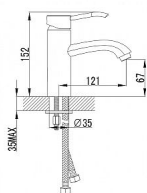

## Popis

Ekonomicky výhodná série LUKA nabízí kromě finanční úspory také suverénní eleganci reprezentovanou zaoblenými prvky. Svou konstrukcí se výborně hodí i do koupelny zařízené v industriálním stylu. Úzká zaoblená páčka se příjemně ovládá a zaoblené tvary baterie předurčují snadnou údržbu. Výhodou je i možnost kombinace se širokou škálou doplňků a sanitární keramiky. Specialitou je jedinečnost sprchového sloupu, který je výškově nastavitelný pohybem jedné páčky. Šířka: 35 mm Výška: 152 mm Hloubka: 121 mm Barva: Chrom Chrom

## Další informace

Hmotnost [kg]	1,2 kg
Rozměr - délka	28,0 cm
Rozměr - šířka	18,0 cm
Rozměr - výška	7,5 cm
Ovládání baterie	Páčka
Výrobce	SAPHO
Série	LUKA