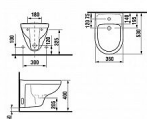

LYRA PLUS bidet závěsný

» Koupelna » Umyvadla, toalety, výlevky » Bidety » Závěsné bidety

Popis

Provedení: s 1 otvorem pro baterii (baterie není součástí), s postranními otvory pro přívod vody vlevo vpravo. Instalační sada: Není součástí dodávky

Objednací kód	JIK30381304
Malé balení	1,00
Výrobce	JKA
Jednotka	ks

Prodejna Masná: Není skladem
Prodejna Slovinská: Není skladem

Další informace

Rozměr - délka	53,0 cm
Rozměr - šířka	36,0 cm
Výrobce	JKA