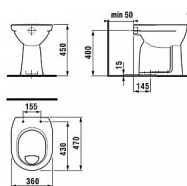

LYRA PLUS klozet zvýšený samostatně stojící, SO, ploché splachování

» Koupelna » Umyvadla, toalety, výlevky » WC mísy » Stojící WC mísy

Popis

CHARAKTERISTIKY Série Lyra Plus zůstává synonymem pro harmonické tvary a klasické linie. Volba samostatně stojícího klozetu ze jmenované řady je jednoduchým a ekonomickým řešením především pro designově nenáročné toalety, které najdou uplatnění nejen v domácnostech, ale i ve veřejných prostorách. Díky zvýšené výšce 450 mm je klozet vhodný nejen pro starší a handicapované osoby, ale i pro osoby vysokého vzrůstu. Kromě svislému odpadu a plochému splachování klozet nabízí systémem Dual Flush šetřící průtok vody s možností 3 nebo 6 litru. Instalační sada: Není součástí dodávky Komfortní výška Odpad: Svislý Splachovací systém: Ploché splachování Tvar: Kulatý Typ instalace: Stojíc

Objednací kód	JIK25387
Malé balení	6,00
Výrobce	JIKA
Jednotka	ks

Prodejna Masná:	5,0 ks
Prodejna Slovinská:	2,0 ks

Další informace

Rozměr - délka	47,0 cm
Rozměr - šířka	36,0 cm
Výrobce	JIKA