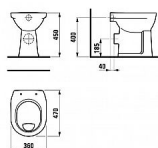

LYRA PLUS klozet zvýšený samostatně stojící, VO, ploché splachování

» Koupelna » WC mísy » Stojící WC mísy

Popis

CHARAKTERISTIKY Série Lyra Plus zůstává synonymem pro harmonické tvary a klasické linie. Volba samostatně stojícího klozetu ze jmenované řady je jednoduchým a ekonomickým řešením především pro designově nenáročné toalety, které najdou uplatnění nejen v domácnostech, ale i ve veřejných prostorách. Díky zvýšené výšce 450 mm je klozet vhodný nejen pro starší a handicapované osoby, ale i pro osoby vysokého vzrůstu. Kromě vodorovného odpadu a plochému splachování klozet nabízí systémem Dual Flush šetřící průtok vody s možností 3 nebo 6 litru. Instalační sada: Není součástí dodávky Komfortní výška Odpad: Svislý Splachovací systém: Ploché splachování Tvar: Kulatý Typ instalace: Stojící

Objednací kód	JIK25386
Malé balení	6,00
Výrobce	JIKA
Jednotka	ks

Cena bez DPH	1 787,20 Kč
Cena s DPH	2 162,51 Kč

Prodejna Masná:	5,0 ks
Prodejna Slovinská:	2,0 ks

Další informace

Rozměr - délka	47,0 cm
Rozměr - šířka	36,0 cm