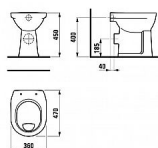

# LYRA PLUS klozet zvýšený samostatně stojící, VO, ploché splachování

» Koupelna » Umyvadla, toalety, výlevky » WC mísy » Stojící WC mísy

## Popis

**C H A R A K T E R I S T I K Y** Série Lyra Plus zůstává synonymem pro harmonické tvary a klasické linie. Volba samostatně stojícího klozetu ze jmenované řady je jednoduchým a ekonomickým řešením především pro designově nenáročné toalety, které najdou uplatnění nejen v domácnostech, ale i ve veřejných prostorách. Díky zvýšené výšce 450 mm je klozet vhodný nejen pro starší a handicapované osoby, ale i pro osoby vysokého vzrůstu. Kromě vodorovného odpadu a plochému splachování klozet nabízí systémem Dual Flush šetřící průtok vody s možností 3 nebo 6 litru. Instalační sada: Není součástí dodávky Komfortní výška Odpad: Svislý Splachovací systém: Ploché splachování Tvar: Kulatý Typ instalace: Stojící

## Další informace

Rozměr - délka	47,0 cm
Rozměr - šířka	36,0 cm
Výrobce	JIKA