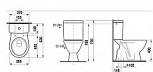

LYRA PLUS kombi WC, spodní odpad, hluboké splachování

» Koupelna » WC mísy » Kombi WC mísy

Popis

Kombiklozet, vertikální odpad. Série Lyra Plus zůstává synonymem pro harmonické tvary a klasické linie. Kombinační klozet s keramickou splachovací nádrží nejlépe umožní rozehrát design oblíbené série. Jeho výhodou je univerzální způsob připojení odpadu a snadná přístupnost splachovacího mechanismu. Kombinační klozet Lyra Plus se svislým odpadem, vybavený bočním přívodem vody 3/8" a s hlubokým splachováním nabízíme vždy jako komplet včetně nádrže s armaturou Dual Flush, splachovanou na 3 nebo 6 litrů. Provedení: s armaturou Dual Flush, boční napouštění Splachovací systém: Hluboké splachování
Odpad: Svislý
Instalační sada: Není součástí dodávky
Ke každému kombiklozetu je potřeba objednat sedátko s poklopem zvlášť.