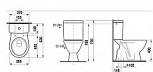

LYRA PLUS kombi WC, spodní odpad, hluboké splachování

» Koupelna » WC mísy » Kombi WC mísy

Popis

Kombiklozet, vertikální odpad. Série Lyra Plus zůstává synonymem pro harmonické tvary a klasické linie. Kombinační klozet s keramickou splachovací nádrží nejlépe umožní rozehrát design oblíbené série. Jeho výhodou je univerzální způsob připojení odpadu a snadná přístupnost splachovacího mechanismu. Kombinační klozet Lyra Plus se svislým odpadem, vybavený bočním přívodem vody 3/8" a s hlubokým splachováním nabízíme vždy jako komplet včetně nádrže s armaturou Dual Flush, splachovanou na 3 nebo 6 litrů. Provedení: s armaturou Dual Flush, boční napouštění Splachovací systém: Hluboké splachování Odpad: Svislý Instalační sada: Není součástí dodávky Ke každému kombiklozetu je potřeba objednat sedátko s poklopem zvlášť.