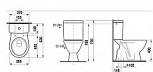

LYRA PLUS kombi WC, spodní odpad, hluboké splachování

» Koupelna » Umyvadla, toalety, výlevky » WC mísy » Kombi WC mísy

Popis

Kombiklozet, vertikální odpad. Série Lyra Plus zůstává synonymem pro harmonické tvary a klasické linie. Kombinační klozet s keramickou splachovací nádrží nejlépe umožní rozehrát design oblíbené série. Jeho výhodou je univerzální způsob připojení odpadu a snadná přístupnost splachovacího mechanismu. Kombinační klozet Lyra Plus se svislým odpadem, vybavený bočním přívodem vody 3/8" a s hlubokým splachováním nabízíme vždy jako komplet včetně nádrže s armaturou Dual Flush, splachovanou na 3 nebo 6 litrů. Provedení: s armaturou Dual Flush, boční napouštění Splachovací systém: Hluboké splachování
Odpad: Svislý
Instalační sada: Není součástí dodávky
Ke každému kombiklozetu je potřeba objednat sedátko s poklopem zvlášť.