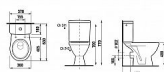

LYRA PLUS kombi WC, zadní odpad, hluboké splachování

» Koupelna » WC mísy » Kombi WC mísy

Popis

Kombiklozet, horizontální odpad. Série Lyra Plus zůstává synonymem pro harmonické tvary a klasické linie. Kombinační klozet s keramickou splachovací nádržkou nejlépe umožní rozehrát design oblíbené série. Jeho výhodou je univerzální způsob připojení odpadu a snadná přístupnost splachovacího mechanismu. Kombinační klozet Lyra Plus s vodorovným odpadem, vybavený bočním přívodem vody 3/8" a s hlubokým splachováním nabízíme vždy jako komplet včetně nádrže s armaturou Dual Flush, splachovanou na 3 nebo 6 litrů. Provedení: s armaturou Dual Flush, boční napouštění Splachovací systém: Hluboké splachování
Odpad: Vodorovný
Instalační sada: Není součástí
dodávky Ke každému kombiklozetu je potřeba objednat sedátko s poklopem zvlášť.