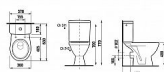

LYRA PLUS kombi WC, zadní odpad, hluboké splachování

» Koupelna » Umyvadla, toalety, výlevky » WC mísy » Kombi WC mísy

Popis

Kombiklozet, horizontální odpad. Série Lyra Plus zůstává synonymem pro harmonické tvary a klasické linie. Kombinační klozet s keramickou splachovací nádržkou nejlépe umožní rozehrát design oblíbené série. Jeho výhodou je univerzální způsob připojení odpadu a snadná přístupnost splachovacího mechanismu. Kombinační klozet Lyra Plus s vodorovným odpadem, vybavený bočním přívodem vody 3/8" a s hlubokým splachováním nabízíme vždy jako komplet včetně nádrže s armaturou Dual Flush, splachovanou na 3 nebo 6 litrů. Provedení: s armaturou Dual Flush, boční napouštění Splachovací systém: Hluboké splachování
Odpad: Vodorovný
Instalační sada: Není součástí
dodávky Ke každému kombiklozetu je potřeba objednat sedátko s poklopem zvlášť.