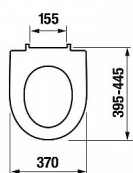

LYRA PLUS WC sedátko s poklopem, duroplast, nerezové úchyty

» Koupelna » Umyvadla, toalety, výlevky » WC sedátka » Klasická WC sedátka

Popis

materiál kloubových závěsů: Nerezová ocel
materiál: duroplast
barva: bílá

Objednací kód	JIK90384
Malé balení	1,00
Výrobce	JIKA
Jednotka	ks
Kód výrobce	H8903840000631

Prodejna Masná: Není skladem
Prodejna Slovinská: Není skladem

Výrobce	JIKA