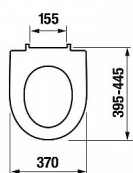

LYRA PLUS WC sedátko s poklopem, duroplast, nerezové úchyty

» Koupelna » Umyvadla, toalety, výlevky » WC sedátka » Klasická WC sedátka

Popis

materiál kloubových závěsů: Nerezová ocel
materiál: duroplast
barva: bílá