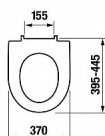

LYRA PLUS WC sedátko s poklopem, duroplast, Slowclose, nerezové úchyty

» Koupelna » WC sedátka » Soft-Close WC sedátka

Popis

Pyšní se rychloupínacími úchyty a bezpečným systémem pomalého sklápění. Rychloupínací systém uchycení je velmi praktický pro snadnou údržbu. Sedátko s prkénkem vždy jen vycvaknete a po úklidu stejně jednoduše nasadíte zpět. Kovové úchyty jsou velmi pevné, takže se nemusíte obávat o jejich životnost. Velkou odolností vyniká samotné sedátko s poklopem, neboť jsou vyrobeny z odolného duroplastu. barva bílá materiál duroplast kovové úchyty rychloupínací systém uchycení systém Slowclose, pomalé sklápění prkénka