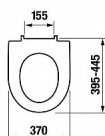

# LYRA PLUS WC sedátko s poklopem, duroplast, Slowclose, nerezové úchyty

» Koupelna » WC sedátka » Soft-Close WC sedátka