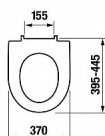

LYRA PLUS WC sedátko s poklopem, duroplast, Slowclose, nerezové úchyty

» Koupelna » Umyvadla, toalety, výlevky » WC sedátka » Soft-Close WC sedátka

Popis

Pyšní se rychloupínacími úchyty a bezpečným systémem pomalého sklápění. Rychloupínací systém uchycení je velmi praktický pro snadnou údržbu. Sedátko s prkénkem vždy jen vycvaknete a po úklidu stejně jednoduše nasadíte zpět. Kovové úchyty jsou velmi pevné, takže se nemusíte obávat o jejich životnost. Velkou odolností vyniká samotné sedátko s poklopem, neboť jsou vyrobeny z odolného duroplastu. barva bílá materiál duroplast kovové úchyty rychloupínací systém uchycení systém Slowclose, pomalé sklápění prkénka