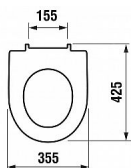

LYRA PLUS WC sedátko s poklopem, duroplast, Slowclose, plastové úchyty

» Koupelna » WC sedátka » Soft-Close WC sedátka

Popis

Odolné duroplastové sedátko vás zaujme nejedním důmyslným řešením. Potěší vás například antibakteriální úprava s protiplísňovým účinkem. V praxi to znamená, že proud vody smyje při spláchnutí vnitřního kruhu toalety veškeré nečistoty včetně bakterií. Tím je zajištěna maximální možná hygiena při každé návštěvě WC. Slowclose se zpomalovacím mechanismem antibak - s antibakteriální úpravou plastové panty