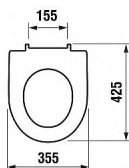

LYRA PLUS WC sedátko s poklopem, duroplast, Slowclose, plastové úchyty

» Koupelna » Umyvadla, toalety, výlevky » WC sedátka » Soft-Close WC sedátka

Popis

Odolné duroplastové sedátko vás zaujme nejedním důmyslným řešením. Potěší vás například antibakteriální úprava s protiplísňovým účinkem. V praxi to znamená, že proud vody smyje při spláchnutí vnitřního kruhu toalety veškeré nečistoty včetně bakterií. Tím je zajištěna maximální možná hygiena při každé návštěvě WC. Slowclose se zpomalovacím mechanismem antibak - s antibakteriální úpravou plastové panty

Objednací kód	JIK93385
Malé balení	1,00
Výrobce	JIKA
Jednotka	ks

WC sedátko s poklopem se zpomalovacím mechanismem pro závěsné klozety, antibakteriální úprava.

Prodejna Masná:	Není skladem
Prodejna Slovinská:	Není skladem

Výrobce	JIKA