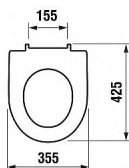

LYRA PLUS WC sedátko s poklopem, duroplast, Slowclose, plastové úchyty

» Koupelna » WC sedátka » Soft-Close WC sedátka

Popis

Odolné duroplastové sedátko vás zaujme nejedním důmyslným řešením. Potěší vás například antibakteriální úprava s protiplísňovým účinkem. V praxi to znamená, že proud vody smyje při spláchnutí vnitřního kruhu toalety veškeré nečistoty včetně bakterií. Tím je zajištěna maximální možná hygiena při každé návštěvě WC. Slowclose se zpomalovacím mechanismem antibak - s antibakteriální úpravou plastové panty