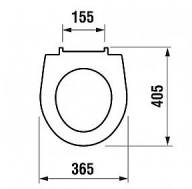

LYRA PLUS WC sedátko s poklopem pro kombiklozety, duroplast, nerezové úchyty

» Koupelna » WC sedátka » Klasická WC sedátka

Popis

pro kombinační klozety LYRA plus materiál: duroplast
nerezové úchyty barva: bílá