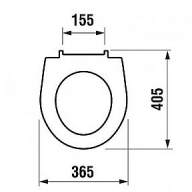

LYRA PLUS WC sedátko s poklopem pro kombiklozety, duroplast, nerezové úchyty

» Koupelna » Umyvadla, toalety, výlevky » WC sedátka » Klasická WC sedátka

Popis

pro kombinační klozety LYRA plus materiál: duroplast
nerezové úchyty barva: bílá