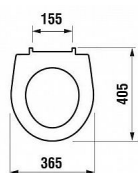

LYRA PLUS WC sedátko s poklopem pro kombiklozety, Slowclose, duroplast, plastové úchyty

» Koupelna » Umyvadla, toalety, výlevky » WC sedátka » Soft-Close WC sedátka

Popis

Sedátko je určeno pro kombinační klozety Lyra plus a pyšní se funkcí pomalého pozvolného sklápění Slowclose. Jedná se o důmyslnou technologii, s níž pomocí tlumičů v závěsech dosedá sedátko na mísu tiše a měkce. Vy i vaše děti se tak nemusíte obávat o bolestivé přivření prstů. Sedátko s poklopem pouze lehce popostrčíte směrem dolů a zbytek zařídí zpomalovací mechanismus. Sedátko je velmi pevné, což platí i pro plastové panty, jimiž je vybaveno. Sestává z odolného duroplastu, který obsahuje složku s trvalým antibakteriálním a protiplísňovým účinkem. Protože sedátko přichází při použití do kontaktu s pokožkou, je velmi důležité zajistit maximální hygienu. materiál duroplast - trvanlivý a tvarově stálý materiál pro kombinační klozety Lyra plus SlowClose se zpomalovacím mechanismem plastové panty