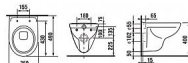

LYRA PLUS závěsné WC Compact

» Koupelna » WC mísy » Závěsné WC mísy

Popis

Série Lyra Plus zůstává synonymem pro harmonické tvary a klasické linie. Závěsný klozet představuje spojení moderního designu a nejnovějších technologií. Zkrácený klozet Lyra Plus Compact s délkou 490 mm vyžaduje dostatečně nosnou stěnu a nelze jej připojit na svislý odpad, což je nutné zohlednit již před započítáním stavebních prací. Jeho vzhled je ale maximalně čistý a velmi snadno se udržuje v čistotě. Pozor: K závěsnému klozetu je potřeba objednat sedátko s poklopem zvlášť. Odpad: Vodorovný Oplachový kruh: Otevřený Splachovací systém: Hluboké splachování Tvar: Kulatý Typ instalace: Závěsný

| | |
|---------------------|--------|
| Prodejna Masná: | 5,0 ks |
| Prodejna Slovinská: | 2,0 ks |

Další informace

| | |
|----------------|---------|
| Rozměr - délka | 49,0 cm |
| Rozměr - šířka | 36,0 cm |
| Rozměr - výška | 35,0 cm |