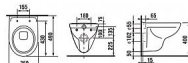

LYRA PLUS závěsné WC Compact

» Koupelna » Umyvadla, toalety, výlevky » WC mísy » Závěsné WC mísy

Popis

Série Lyra Plus zůstává synonymem pro harmonické tvary a klasické linie. Závěsný klozet představuje spojení moderního designu a nejnovějších technologií. Zkrácený klozet Lyra Plus Compact s délkou 490 mm vyžaduje dostatečně nosnou stěnu a nelze jej připojit na svislý odpad, což je nutné zohlednit již před započatím stavebních prací. Jeho vzhled je ale maximalně čistý a velmi snadno se udržuje v čistotě. Pozor: K závěsnému klozetu je potřeba objednat sedátko s poklopem zvlášť. Odpad: Vodorovný Oplachový kruh: Otevřený Splachovací systém: Hluboké splachování Tvar: Kulatý Typ instalace: Závěsný

Objednací kód	JIK23382
Malé balení	1,00
Výrobce	JIKA
Jednotka	ks

Prodejna Masná:	5,0 ks
Prodejna Slovinská:	2,0 ks

Další informace

Rozměr - délka	49,0 cm
Rozměr - šířka	36,0 cm
Rozměr - výška	35,0 cm

Výrobce	JIKA
---------	------