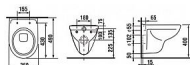

LYRA PLUS závěsné WC Compact

» Koupelna » Umyvadla, toalety, výlevky » WC mísy » Závěsné WC mísy

Popis

Série Lyra Plus zůstává synonymem pro harmonické tvary a klasické linie. Závěsný klozet představuje spojení moderního designu a nejnovějších technologií. Zkrácený klozet Lyra Plus Compact s délkou 490 mm vyžaduje dostatečně nosnou stěnu a nelze jej připojit na svislý odpad, což je nutné zohlednit již před započatím stavebních prací. Jeho vzhled je ale maximalně čistý a velmi snadno se udržuje v čistotě. Pozor: K závěsnému klozetu je potřeba objednat sedátko s poklopem zvlášť. Odpad: Vodorovný Oplachový kruh: Otevřený Splachovací systém: Hluboké splachování Tvar: Kulatý Typ instalace: Závěsný

Objednací kód	JIK23382
Malé balení	1,00
Výrobce	JIKA
Jednotka	ks

Prodejna Masná:	5,0 ks
Prodejna Slovinská:	2,0 ks

Další informace

Rozměr - délka	49,0 cm
Rozměr - šířka	36,0 cm
Rozměr - výška	35,0 cm

Výrobce	JIKA
---------	------