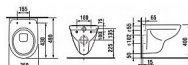

LYRA PLUS závěsné WC Compact

» Koupelna » WC mísy » Závěsné WC mísy

Popis

Série Lyra Plus zůstává synonymem pro harmonické tvary a klasické linie. Závěsný klozet představuje spojení moderního designu a nejnovějších technologií. Zkrácený klozet Lyra Plus Compact s délkou 490 mm vyžaduje dostatečně nosnou stěnu a nelze jej připojit na svislý odpad, což je nutné zohlednit již před započítáním stavebních prací. Jeho vzhled je ale maximalně čistý a velmi snadno se udržuje v čistotě. Pozor: K závěsnému klozetu je potřeba objednat sedátko s poklopem zvlášť. Odpad: Vodorovný Oplachový kruh: Otevřený Splachovací systém: Hluboké splachování Tvar: Kulatý Typ instalace: Závěsný

Objednací kód	JIK23382
Malé balení	1,00
Výrobce	JIKA
Jednotka	ks

Cena bez DPH	2 016,00 Kč
Cena s DPH	2 439,36 Kč

Prodejna Masná:	5,0 ks
Prodejna Slovinská:	2,0 ks

Další informace

Rozměr - délka	49,0 cm
Rozměr - šířka	36,0 cm
Rozměr - výška	35,0 cm