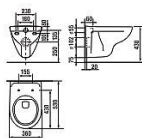

LYRA PLUS závěsné WC Rimless

» Koupelna » Umyvadla, toalety, výlevky » WC mísy » Závěsné WC mísy

Popis

Série Lyra Plus zůstává synonymem pro harmonické tvary a klasické linie. Závěsné WC představuje spojení moderního designu a nejnovějších technologií. Klozetová mísa Rimless bez oplachového kruhu je vskutku technologickým zázrak. Splňuje všechny náročné hygienické požadavky současnosti. Zabraňuje usazování nečistot a nebezpečných bakterií a otvírá tak cestu k bezpracnému udržování čisté toalety. Kapotovaná verze ke zdi
Odpad: Vodorovný
Oplachový kruh: Rimless
Splachovací systém: Hluboké splachování
Tvar: Kulatý
Typ instalace: Závěsný

Objednací kód	JIK21384
Malé balení	1,00
Výrobce	JIKA
Jednotka	ks
Kód výrobce	H8213840000001

Prodejna Masná:	Není skladem
Prodejna Slovinská:	Není skladem

Další informace

Rozměr - délka	53,0 cm
Rozměr - šířka	36,0 cm
Rozměr - výška	36,8 cm