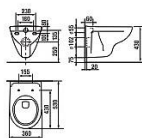

LYRA PLUS závěsné WC Rimless

» Koupelna » WC mísy » Závěsné WC mísy

Popis

Série Lyra Plus zůstává synonymem pro harmonické tvary a klasické linie. Závěsné WC představuje spojení moderního designu a nejnovějších technologií. Klozetová mísa Rimless bez oplachového kruhu je vskutku technologickým zázrak. Splňuje všechny náročné hygienické požadavky současnosti. Zabraňuje usazování nečistot a nebezpečných bakterií a otvírá tak cestu k bezpracnému udržování čisté toalety. Kapotovaná verze ke zdi
Odpad: Vodorovný
Oplachový kruh: Rimless
Splachovací systém: Hluboké splachování
Tvar: Kulatý
Typ instalace: Závěsný

Rozměr - délka	53,0 cm
Rozměr - šířka	36,0 cm
Rozměr - výška	36,8 cm

Výrobce	JIKA
---------	------