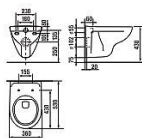

LYRA PLUS závěsné WC Rimless

» Koupelna » Umyvadla, toalety, výlevky » WC mísy » Závěsné WC mísy

Popis

Série Lyra Plus zůstává synonymem pro harmonické tvary a klasické linie. Závěsné WC představuje spojení moderního designu a nejnovějších technologií. Klozetová mísa Rimless bez oplachového kruhu je vskutku technologickým zázrak. Splňuje všechny náročné hygienické požadavky současnosti. Zabraňuje usazování nečistot a nebezpečných bakterií a otvírá tak cestu k bezpracnému udržování čisté toalety. Kapotovaná verze ke zdi
Odpad: Vodorovný
Oplachový kruh: Rimless
Splachovací systém: Hluboké splachování
Tvar: Kulatý
Typ instalace: Závěsný

Objednací kód	JIK21384
Malé balení	1,00
Výrobce	JIKA
Jednotka	ks
Kód výrobce	H8213840000001

Prodejna Masná:	Není skladem
Prodejna Slovinská:	Není skladem

Další informace

Rozměr - délka	53,0 cm
Rozměr - šířka	36,0 cm
Rozměr - výška	36,8 cm

Výrobce	JIKA