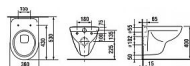

## Popis

Série Lyra Plus zůstává synonymem pro harmonické tvary a klasické linie. Závěsný klozet představuje spojení moderního designu a nejnovějších technologií. Jeho vzhled je maximálně čistý a velmi snadno se udržuje v čistotě. U novostaveb, kde je možné splachovací nádržku vložit do niky masivní stěny, dojde použitím závěsné verze klozetu Lyra Plus Compact k úspoře místa v koupelně. Pozor: K závěsnému klozetu je potřeba objednat sedátko s poklopem zvlášť. Odpad: Vodorovný Oplachový kruh: Otevřený Splachovací systém: Hluboké splachování Tvar: Kulatý Typ instalace: Závěsný

## Další informace

Rozměr - délka	53,0 cm
Rozměr - šířka	36,0 cm
Výrobce	JIKA