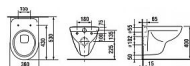

LYRA PLUS závěsné WC

» Koupelna » WC mísy » Závěsné WC mísy

Popis

Série Lyra Plus zůstává synonymem pro harmonické tvary a klasické linie. Závěsný klozet představuje spojení moderního designu a nejnovějších technologií. Jeho vzhled je maximálně čistý a velmi snadno se udržuje v čistotě. U novostaveb, kde je možné splachovací nádržku vložit do niky masivní stěny, dojde použitím závěsné verze klozetu Lyra Plus Compact k úspoře místa v koupelně. Pozor: K závěsnému klozetu je potřeba objednat sedátko s poklopem zvlášť. Odpad: Vodorovný Oplachový kruh: Otevřený Splachovací systém: Hluboké splachování Tvar: Kulatý Typ instalace: Závěsný

Objednací kód	JIK23380
Malé balení	1,00
Výrobce	JIKA
Jednotka	ks

Cena bez DPH	1 514,40 Kč
Cena s DPH	1 832,42 Kč

Prodejna Masná:	Není skladem
Prodejna Slovinská:	Není skladem

Další informace

Rozměr - délka	53,0 cm
Rozměr - šířka	36,0 cm
Výrobce	JIKA