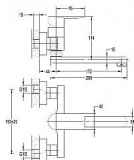

M08 dřezová nástěnná baterie

» Koupelna » Vodovodní baterie » Dřezové baterie » Nástěnné

Popis

Dřezová batéria Povrchová úprava-chróm Kartuša Ø 35 mm Ramínko ploché: 200 mm Rozteč: 150 mm Součásti dodávky: etážky, růžice

Objednací kód	M08/218H19
Malé balení	1,00
Výrobce	SAMPLUS
Jednotka	ks

Prodejna Masná:	6,0 ks
Prodejna Slovinská:	2,0 ks

Ovládání baterie	1
Výrobce	SAMPLUS
Instalace	9