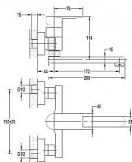

## Popis

Dřezová batéria Povrchová úprava-chróm Kartuša Ø 35 mm Ramínko ploché: 200 mm Rozteč: 150 mm Součásti dodávky: etážky, růžice

Objednací kód	M08/218H19
Malé balení	1,00
Výrobce	<a href="#">SAMPLUS</a>
Jednotka	ks