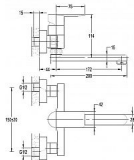

M08 dřezová nástěnná baterie

» Koupelna » Vodovodní baterie » Dřezové baterie » Nástěnné

Popis

Dřezová batéria Povrchová úprava-chróm Kartuša Ø 35 mm Ramínko ploché: 200 mm Rozteč: 150 mm Součásti dodávky: etážky, růžice

Objednací kód	M08/218H19
Malé balení	1,00
Výrobce	SAMPLUS
Jednotka	ks

Prodejna Masná:	6,0 ks
Prodejna Slovinská:	2,0 ks

Ovládání baterie	1
Výrobce	SAMPLUS
Instalace	9