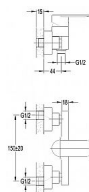

M08 sprchová nástěnná baterie

» Koupelna » Vodovodní baterie » Vanové baterie » Nástěnné

Popis

- Povrchová úprava-chróm - Kartuše 35 mm - Rozteč 150 mm

Objednací kód	M08/701H19
Malé balení	1,00
Výrobce	SAMPLUS
Jednotka	ks