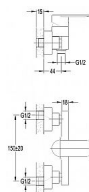

M08 sprchová nástěnná baterie

» Koupelna » Vodovodní baterie » Vanové baterie » Nástěnné

Popis

- Povrchová úprava-chróm - Kartuše 35 mm - Rozteč 150 mm

| | |
|---------------|-------------------------|
| Objednací kód | M08/701H19 |
| Malé balení | 1,00 |
| Výrobce | SAMPLUS |
| Jednotka | ks |