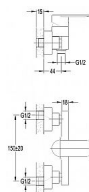

M08 sprchová nástěnná baterie

» Koupelna » Vodovodní baterie » Vanové baterie » Nástěnné

Popis

- Povrchová úprava-chróm - Kartuše 35 mm - Rozteč 150 mm

Objednací kód	M08/701H19
Malé balení	1,00
Výrobce	SAMPLUS
Jednotka	ks

Cena bez DPH	1 195,56 Kč
Cena s DPH	1 446,63 Kč

Prodejna Masná:	4,0 ks
Prodejna Slovinská:	1,0 ks

Ovládání baterie	Páka
Výrobce	SAMPLUS
Instalace	Nástěnná 150 mm