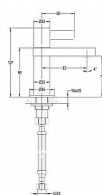

M08 stojánkový výtok pákový

» Koupelna » Vodovodní baterie » Umyvadlové baterie » Stojánkové

Objednací kód	M08/216L05
Malé balení	1,00
Výrobce	SAMPLUS
Jednotka	ks

Cena bez DPH	573,08 Kč
Cena s DPH	693,43 Kč

Prodejna Masná:	5,0 ks
Prodejna Slovinská:	2,0 ks

Ovládání baterie	Páka
Výrobce	SAMPLUS