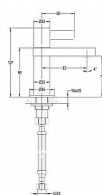

M08 stojánkový výtok pákový

» Koupelna » Vodovodní baterie » Umyvadlové baterie » Stojánkové

Objednací kód	M08/216L05
Malé balení	1,00
Výrobce	SAMPLUS
Jednotka	ks

Prodejna Masná:	6,0 ks
Prodejna Slovinská:	2,0 ks