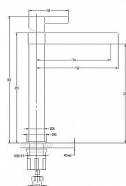

M08 umyvadlová baterie vysoká

» Koupelna » Vodovodní baterie » Umyvadlové baterie » Stojánkové

Objednací kód	M08/223H20
Malé balení	1,00
Výrobce	SAMPLUS
Jednotka	ks

Prodejna Masná:	2,0 ks
Prodejna Slovinská:	1,0 ks

Popis

- Povrchová úprava-chrom - Přípojný flexi hadice M10x3/8" - Kartuše 35 mm - Pevný výtok

Ovládání baterie	1
Výrobce	SAMPLUS