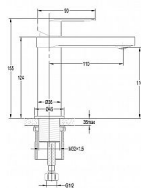

# M08 umyvadlová stojánková baterie, bez výpusti

» Koupelna » Vodovodní baterie » Umyvadlové baterie » Stojánkové

Objednací kód	M08/221H20
Malé balení	1,00
Výrobce	<a href="#">SAMPLUS</a>
Jednotka	ks

Prodejna Masná:	9,0 ks
Prodejna Slovinská:	2,0 ks