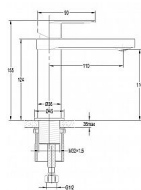

M08 umyvadlová stojánková baterie, bez výpusti

» Koupelna » Vodovodní baterie » Umyvadlové baterie » Stojánkové

Objednací kód	M08/221H20
Malé balení	1,00
Výrobce	SAMPLUS
Jednotka	ks

Prodejna Masná:	9,0 ks
Prodejna Slovinská:	2,0 ks