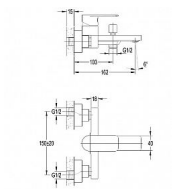

M08 vanová nástěnná baterie

» Koupelna » Vodovodní baterie » Vanové baterie » Nástěnné

Popis

Povrchová úprava: chrom, Kartuše: 35 mm, Rozteč: 150 mm,

Objednací kód	M08/101H19
Malé balení	1,00
Výrobce	SAMPLUS
Jednotka	ks

Cena bez DPH	1 525,15 Kč
Cena s DPH	1 845,43 Kč

Prodejna Masná:	1,0 ks
	na cestě Dočasně nedostupné
Prodejna Slovinská:	1,0 ks

Ovládání baterie	Páka
Výrobce	SAMPLUS
Instalace	Nástěnná 150 mm