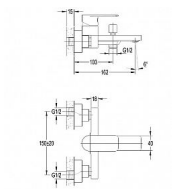

M08 vanová nástěnná baterie

» Koupelna » Vodovodní baterie » Vanové baterie » Nástěnné

Popis

Povrchová úprava: chrom, Kartuše: 35 mm, Rozteč: 150 mm,

Objednací kód	M08/101H19
Malé balení	1,00
Výrobce	SAMPLUS
Jednotka	ks