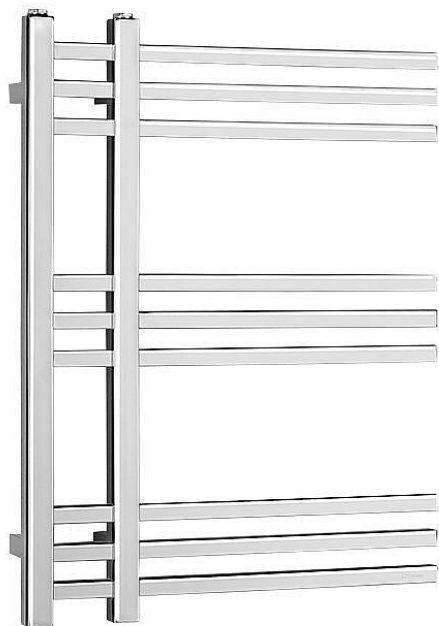

# MAGDALENA otopné těleso 500x688 mm, chrom

» Topení a ohřev vody » Koupelnové radiátory » Designové radiátory

## Popis

Designově tvarované koupelnové otopné těleso s výjimečným vzhledem je vyrobeno z pochromovaných ocelových trubek. Radiátor lze zavěsit oboustranně. Topná tyč a přípojovací ventily nejsou součástí balení. Topnou tyč lze instalovat pouze do krajní svislé trubky. Atypická rozteč připojení 100 mm.

## Další informace

Hmotnost [kg]	5,2 kg
Rozměr - délka	53,0 cm
Rozměr - šířka	72,0 cm
Rozměr - výška	7,0 cm
Výrobce	SAPHO
Série	MAGDALENA