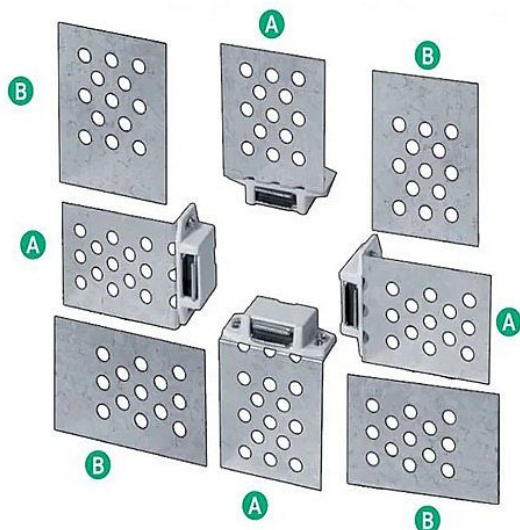

Magnety pro dvířka do obkladu

» Koupelna » Vanová dvířka

Popis

Univerzální sada osmi kusů magnetů a úchyty. Díky této sestavě lze vyrobit dvířka pro jakýkoliv montážní otvor i složitějších tvarů. Stačí pouze nainstalovat magnety do stěny a pomocí magnetického materiálu (nejlépe pozinkovaného plechu) vytvořit dvířka. Popis:

Univerzální maskovací dvířka jsou kompletem magnetů a kovových dílů. KONSTRUKCE: Vyrobeno z kovu a plastu. Součástí balení je i úchytky. POUŽITÍ: Pomocí této magnetické sestavy je možné zakrýt libovolný otvor libovolných rozměrů. MONTÁŽ VÝROBKU: Magnetická sada je určena pro montáž do stěny a keramických obkladů.