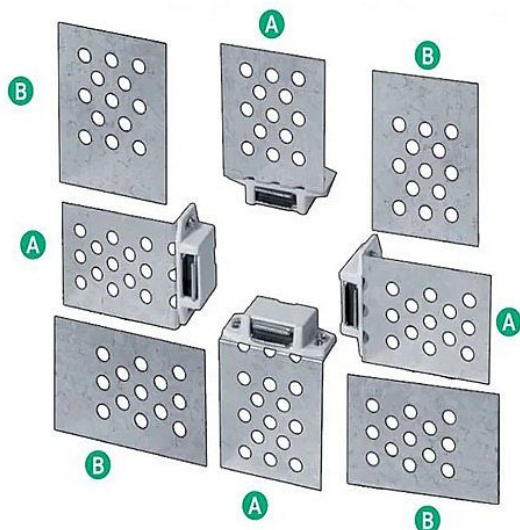

# Magnety pro dvířka do obkladu

» Koupelna » Vanová dvířka

## Popis

Univerzální sada osmi kusů magnetů a úchyty. Díky této sestavě lze vyrobit dvířka pro jakýkoliv montážní otvor i složitějších tvarů. Stačí pouze nainstalovat magnety do stěny a pomocí magnetického materiálu (nejlépe pozinkovaného plechu) vytvořit dvířka. Popis:

Univerzální maskovací dvířka jsou kompletem magnetů a kovových dílů. KONSTRUKCE: Vyrobeno z kovu a plastu. Součástí balení je i úchytky. POUŽITÍ: Pomocí této magnetické sestavy je možné zakrýt libovolný otvor libovolných rozměrů. MONTÁŽ VÝROBKU: Magnetická sada je určena pro montáž do stěny a keramických obkladů.