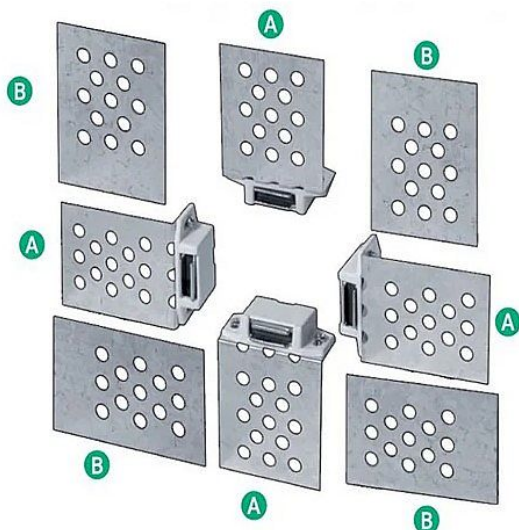

Magnety pro dvířka do obkladu

» Koupelna » Instalační materiál » Vanová dvířka

Popis

Univerzální sada osmi kusů magnetů a úchytu. Díky této sestavě lze vyrobit dvířka pro jakýkoliv montážní otvor i složitějších tvarů. Stačí pouze nainstalovat magnety do stěny a pomocí magnetického materiálu (nejlépe pozinkovaného plechu) vytvořit dvířka. Popis:

Univerzální maskovací dvířka jsou kompletem magnetů a kovových dílů. KONSTRUKCE: Vyrobeno z kovu a plastu. Součástí balení je i úchytka. POUŽITÍ: Pomocí této magnetické sestavy je možné zakrýt libovolný otvor libovolných rozměrů. MONTÁŽ VÝROBKU: Magnetická sada je určena pro montáž do stěny a keramických obkladů.

Objednací kód	DCRP029
Malé balení	5,00
Výrobce	TOMEX
Jednotka	ks

Prodejna Masná:	8,0 ks
Prodejna Slovinská:	4,0 ks

Výrobce	TOMEX
---------	-------