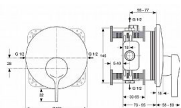

MELANGE sprchová podomítková baterie

» Koupelna » Vodovodní baterie » Sprchové baterie » Podomítkové

Objednací kód	IDEA4719AA
Malé balení	1,00
Výrobce	Ideal Standard
EAN	4015413321167
Jednotka	ks

Cena bez DPH	4 515,00 Kč
Cena s DPH	5 463,15 Kč

Prodejna Masná:	Není skladem
Prodejna Slovinská:	Není skladem

Popis

Melange sprchová baterie podomítková - díl 2 pro konečnou montáž. Všechny pohledové díly. Rozměry Ø 163 mm. Kovová ovládací páka. CLICK-kartuše Ø 47mm s keramickými disky. Integrovaný omezovač teplé vody + ECO funkce. Integrovaný zásobník maziva (vhodné pro potravinářské použití). Těsnicí systém DICHT-FIX. Životnost testována dle EN 817. Ochrana proti hluku DIN 4109, třída 1. Podomítkový díl 1 Easy - box A1000NU není součástí dodávky.

Ovládání baterie	Páka
Výrobce	Ideal Standard