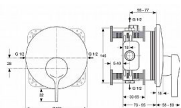

MELANGE sprchová podomítková baterie

» Koupelna » Vodovodní baterie » Sprchové baterie » Podomítkové

Popis

Melange sprchová baterie podomítková - díl 2 pro konečnou montáž. Všechny pohledové díly. Rozměry Ø 163 mm. Kovová ovládací páka. CLICK-kartuše Ø 47mm s keramickými disky. Integrovaný omezovač teplé vody + ECO funkce. Integrovaný zásobník maziva (vhodné pro potravinářské použití). Těsnicí systém DICHT-FIX. Životnost testována dle EN 817. Ochrana proti hluku DIN 4109, třída 1. Podomítkový díl 1 Easy - box A1000NU není součástí dodávky.