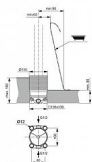

MELANGE těleso pro zabudování do podlahy

» Koupelna » Vodovodní baterie » Vanové baterie » Stojánkové

Popis

Jednoduchá a krásně decentní, Melange je nadčasová řada armatur, které bez námahy zapadnou do každé koupelny. BUILT-IN - Vestavný díl vanový do podlahy 106x136 mm povrchová úprava neutrální, 28 l/min (3 bar).