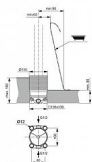

MELANGE těleso pro zabudování do podlahy

» Koupelna » Vodovodní baterie » Vanové baterie » Stojánkové

Popis

Jednoduchá a krásně decentní, Melange je nadčasová řada armatur, které bez námahy zapadnou do každé koupelny. BUILT-IN - Vestavný díl vanový do podlahy 106x136 mm povrchová úprava neutrální, 28 l/min (3 bar).

Objednací kód	IDEA6133NU
Malé balení	1,00
Výrobce	Ideal Standard
Jednotka	ks

Cena bez DPH	11 235,00 Kč
Cena s DPH	13 594,35 Kč

Prodejna Masná:	Není skladem
Prodejna Slovinská:	Není skladem

Ovládání baterie	Páka
Výrobce	Ideal Standard