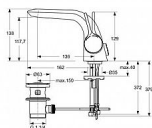

MELANGE umyvadlová baterie, s výpustí

» Koupelna » Vodovodní baterie » Umyvadlové baterie » Stojánkové

Popis

Jednoduchá a krásně decentní, Melange je nadčasová řada armatur, které bez námahy zapadnou do každé koupelny. MELANGE | Umyvadlová baterie 93x201x138 mm, 136 mm projekce vývodu povrchová úprava chrom, 12 l/min (3 bar), s odpadem | EasyFix, Skrytý perlátor, EPD, SmartShine