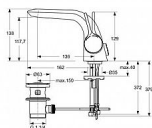

MELANGE umyvadlová baterie, s výpustí

» Koupelna » Vodovodní baterie » Umyvadlové baterie » Stojánkové

Popis

Jednoduchá a krásně decentní, Melange je nadčasová řada armatur, které bez námahy zapadnou do každé koupelny. MELANGE | Umyvadlová baterie 93x201x138 mm, 136 mm projekce vývodu povrchová úprava chrom, 12 l/min (3 bar), s odpadem | EasyFix, Skrytý perlátor, EPD, SmartShine

Objednací kód	IDEA4260AA
Malé balení	1,00
Výrobce	Ideal Standard
EAN	4015413316538
Jednotka	ks

Prodejna Masná: Není skladem
Prodejna Slovinská: Není skladem

Ovládání baterie	1
Výrobce	Ideal Standard