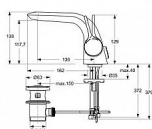

## Popis

Jednoduchá a krásně decentní, Melange je nadčasová řada armatur, které bez námahy zapadnou do každé koupelny. MELANGE | Umyvadlová baterie 93x201x138 mm, 136 mm projekce vývodu povrchová úprava chrom, 12 l/min (3 bar), s odpadem | EasyFix, Skrytý perlátor, EPD, SmartShine