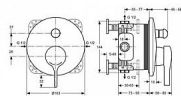

MELANGE vanová podomítková baterie

» Koupelna » Vodovodní baterie » Vanové baterie » Podomítkové

Objednací kód	IDEA4720AA
Malé balení	1,00
Výrobce	Ideal Standard
EAN	4015413321174
Jednotka	ks

Prodejna Masná: Není skladem
Prodejna Slovinská: Není skladem

Popis

Jednoduchá a krásně decentní, Melange je nadčasová řada armatur, které bez námahy zapadnou do každé koupelny. MELANGE - Podomítková vanová baterie 163x80x195 mm povrchová úprava chrom, Kit 1 required (A1000), 23.0 l/min (3 bar) - Click technologie, EPD, SmartShine. UPOZORNĚNÍ - Tento produkt je stahován z prodeje a nahrazuje jej A7637AA. Výhody - Naše technologie Click šetří vodu tak, že poskytuje plný průtok vody pouze tehdy, když je rukojeť zvednuta za mírný odpor, což snižuje spotřebu vody o 50 %, Environmentální prohlášení o produktu, Výjimečná kvalita chromové povrchové úpravy činí naše výrobky odolnějšími proti poškrábání a snadněji se čistí, což vám nabízí roky radosti.

Ovládání baterie	1
Výrobce	Ideal Standard