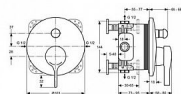

MELANGE vanová podomítková baterie

» Koupelna » Vodovodní baterie » Vanové baterie » Podomítkové

Objednací kód	IDEA4720AA
Malé balení	1,00
Výrobce	Ideal Standard
EAN	4015413321174
Jednotka	ks

Prodejna Masná: Není skladem
Prodejna Slovinská: Není skladem

Popis

Jednoduchá a krásně decentní, Melange je nadčasová řada armatur, které bez námahy zapadnou do každé koupelny. MELANGE - Podomítková vanová baterie 163x80x195 mm povrchová úprava chrom, Kit 1 required (A1000), 23.0 l/min (3 bar) - Click technologie, EPD, SmartShine. UPOZORNĚNÍ - Tento produkt je stahován z prodeje a nahrazuje jej A7637AA. Výhody - Naše technologie Click šetří vodu tak, že poskytuje plný průtok vody pouze tehdy, když je rukojeť zvednuta za mírný odpor, což snižuje spotřebu vody o 50 %, Environmentální prohlášení o produktu, Výjimečná kvalita chromové povrchové úpravy činí naše výrobky odolnějšími proti poškrábání a snadněji se čistí, což vám nabízí roky radosti.

Ovládání baterie	1
Výrobce	Ideal Standard