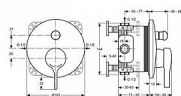

MELANGE vanová podomítková baterie

» Koupelna » Vodovodní baterie » Vanové baterie » Podomítkové

Objednací kód	IDEA4720AA
Malé balení	1,00
Výrobce	Ideal Standard
EAN	4015413321174
Jednotka	ks

Cena bez DPH	5 635,00 Kč
Cena s DPH	6 818,35 Kč

Prodejna Masná:	Není skladem
Prodejna Slovinská:	Není skladem

Popis

Jednoduchá a krásně decentní, Melange je nadčasová řada armatur, které bez námahy zapadnou do každé koupelny. MELANGE - Podomítková vanová baterie 163x80x195 mm povrchová úprava chrom, Kit 1 required (A1000), 23.0 l/min (3 bar) - Click technologie, EPD, SmartShine. UPOZORNĚNÍ - Tento produkt je stahován z prodejce a nahrazuje jej A7637AA. Výhody - Naše technologie Click šetří vodu tak, že poskytuje plný průtok vody pouze tehdy, když je rukojeť zvednuta za mírný odpor, což snižuje spotřebu vody o 50 %, Environmentální prohlášení o produktu, Výjimečná kvalita chromové povrchové úpravy činí naše výrobky odolnějšími proti poškrábání a snadněji se čistí, což vám nabízí roky radosti.

Ovládání baterie	Páka
Výrobce	Ideal Standard