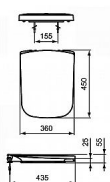

MIA sedátko WC s automatickým sklápěním

» Koupelna » WC sedátka » Soft-Close WC sedátka

Popis

barva: bílá materiál: duroplast s funkcí pomalého sklápění Soft-close nerezový koub

Objednací kód	IDEJ469701
Malé balení	1,00
Výrobce	Ideal Standard
EAN	8023246238121
Jednotka	ks