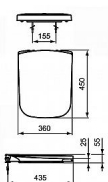

Popis

barva: bílá materiál: duroplast s funkcí pomalého sklápění Soft-close nerezový koub

Výrobce [Ideal Standard](#)