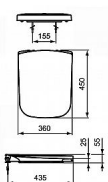

MIA sedátko WC s automatickým sklápěním

» Koupelna » WC sedátka » Soft-Close WC sedátka

Popis

barva: bílá materiál: duroplast s funkcí pomalého sklápění Soft-close nerezový koub

Objednací kód	IDEJ469701
Malé balení	1,00
Výrobce	Ideal Standard
EAN	8023246238121
Jednotka	ks