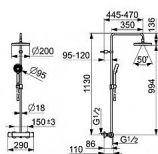

MICRA sprchový systém, termostatická baterie, sprchová hadice, hlavová sprcha

» Koupelna » Vodovodní baterie » Sprchové sloupy » S baterií

Objednací kód	HNS44350130
Malé balení	1,00
Výrobce	Hansa
Jednotka	ks

Prodejna Masná: 5,0 ks
Prodejna Slovinská: Není skladem

MICRA sprchový systém, termostatická baterie, sprchová hadice, hlavová sprcha

» Koupelna » Vodovodní baterie » Sprchové sloupy » S baterií

Popis

Řada výrobků HANSAMICRA nabízí funkční a stylové sprchové systémy a termostaty, které jsou příznivé pro rozpočet, navržené tak, aby zapadaly do plánů na vaši koupelnu a vždy zaručovaly vynikající pohodlí. Tato klasická řada výrobků se nyní rozšiřuje o modely s dešťovou sprchou pro mimořádný zážitek ze sprchování. Sprchové hlavy HANSABASICJET nabízí ještě větší výběr pro uzpůsobení sprchového systému vašim potřebám. Štíhlý, střízlivý design sprchových systémů HANSAMICRA je možno bez problémů začlenit do jakéhokoliv moderní koupelny. Její funkce je stejně důležitá jako vzhled: V centru pozornosti jsou zde udržitelnost a bezpečnost. Tělo vodovodní baterie THERMO COOL a bezpečnostní zámek na teplou vodu činí z řady HANSAMICRA bezpečnou volbu pro rodiny s malými dětmi, zatímco omezovač EcoFlow pomáhá šetřit vodu a energii bez vynakládání zvláštního úsilí. To podstatné na jeden pohled: - Základní model s vysokým výkonem. - Štíhlý, střízlivý design, který dokonale zapadá do prostředí moderní koupelny. - Moderní funkce. - Funkce THERMO COOL Vyšší bezpečnost díky minimálnímu ohřevu těla armatury. - Ochrana proti opaření: Bezpečnostní nastavení teploty vody při 38 stupních Celsia jako ochrana proti opaření. - Ovládání EcoFlow: Individuálně nastavitelná funkce úspory vody, pomocí níž je možno dosáhnout úspory až 60 % vody a energie. - Vhodné na tepelnou dezinfekci.

Ovládání baterie	4
Výrobce	Hansa
Barva	Chrom
Série	HansaMICRA
Instalace	9