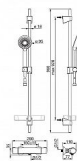

MICRA sprchový systém, termostatická baterie, sprchová hadice

» Koupelna » Vodovodní baterie » Sprchové baterie » Nástěnné

Objednací kód	HNS48150171
Malé balení	1,00
Výrobce	Hansa
Jednotka	ks

Prodejna Masná: Není skladem
Prodejna Slovinská: Není skladem