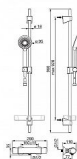

MICRA sprchový systém, termostatická baterie, sprchová hadice

» Koupelna » Vodovodní baterie » Sprchové baterie » Nástěnné

Objednací kód	HNS48150171
Malé balení	1,00
Výrobce	Hansa
Jednotka	ks

Prodejna Masná: Není skladem
Prodejna Slovinská: Není skladem