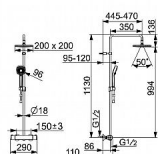

MICRA STYLE sprchový systém, termostatická baterie, sprch.hadice, hlavová sprcha

» Koupelna » Vodovodní baterie » Sprchové sloupy » S baterií

Objednací kód	HNS44350230
Malé balení	1,00
Výrobce	Hansa
Jednotka	ks

Prodejna Masná: 5,0 ks
Prodejna Slovinská: **Není skladem**