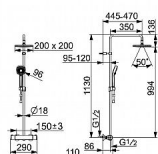

MICRA STYLE sprchový systém, termostatická baterie, sprch.hadice, hlavová sprcha

» Koupelna » Vodovodní baterie » Sprchové sloupce » S baterií

Objednací kód	HNS44350230
Malé balení	1,00
Výrobce	Hansa
Jednotka	ks

Cena bez DPH	9 864,70 Kč
Cena s DPH	11 936,29 Kč

Prodejna Masná:	5,0 ks
Prodejna Slovinská:	Není skladem