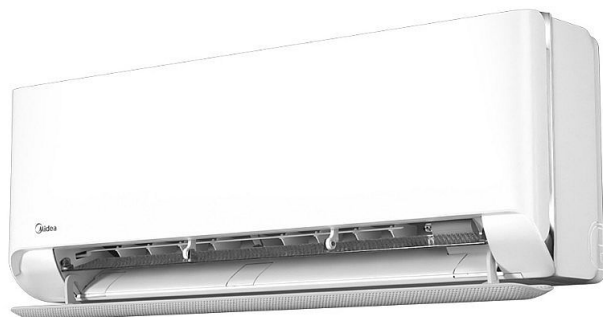

# Midea BreezeleSS E nástěnná vnitřní jednotka (R32, 7,1 kW)

» Topení a ohřev vody » Klimatizace » Multisplit » Vnitřní jednotky

## Popis

Technické údaje: Chladivo: Nem Napětí (V)/Fáze/Frekvence (Hz): 220-240/1/50 Jmenovitý chladicí výkon: 7.1 kW Jmenovitý topný výkon: 7.3 kW Max. počet připojitelných vnitřních jednotek: 1 Energetická třída chlazení: A++ Energetická třída topení: A+ Hladina akustického výkonu (dB(A)): 65 Hladina akustického tlaku (dB(A)):45 Minimální rozsah provozu chlazení (°C): -15 Maximální rozsah provozu chlazení (°C): 50 Průměr kapalinového potrubí (mm): 9.52 Průměr plynového potrubí (mm): 15.9 Doporučená velikost místnosti (dolní hranice) m2: 25 Doporučená velikost místnosti (horní hranice) m2: 47