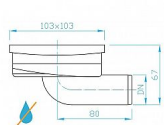

Mini podlahová vpust boční 40 kombi

» Koupelna » Vany, vaničky, žlaby » Podlahové vpusti

Popis

Mini podlahová vpust' boční DN40, kombi, s plovákem
DN 40 Průtok 42 l/min Varianta s plovákem

Objednací kód	PBSI40C01
Malé balení	1,00
Výrobce	PLAST BRNO
Jednotka	ks