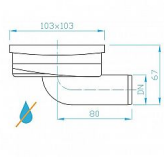

Mini podlahová vpust boční 40 kombi

» Koupelna » Vany, vaničky, žlaby » Podlahové vpusti

Popis

Mini podlahová vpust' boční DN40, kombi, s plovákem
DN 40 Průtok 42 l/min Varianta s plovákem

Objednací kód	PBSI40C01
Malé balení	1,00
Výrobce	PLAST BRNO
Jednotka	ks