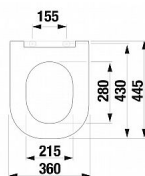

## Popis

materiál: duroplast provedení: bílá SlowClose  
technologie pomalého sklápění nerezové úchytky tenké  
provedení, snadno odnímatelné

Objednací kód	JIK91716063
Malé balení	1,00
Výrobce	<a href="#">JIK</a>
Jednotka	ks
Kód výrobce	H8917160000631