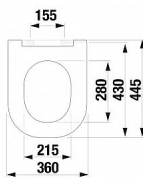

## Popis

materiál: duroplast provedení: bílá SlowClose  
technologie pomalého sklápění nerezové úchytky tenké  
provedení, snadno odnímatelné

Objednací kód	JIK91716063
Malé balení	1,00
Výrobce	<a href="#">JIKA</a>
Jednotka	ks
Kód výrobce	H8917160000631