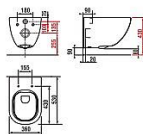

# MIO závěsné WC Rimless, skryté upevnění

» Koupelna » Umyvadla, toalety, výlevky » WC mísy » Závěsné WC mísy

## Popis

Příjemný ladný design ve spojení s praktičností je základní charakteristika série Mio. Oblé, elegantní, masivní tvary závěsného klozetu Mio přináší do koupelny neobvyklý design s příjemnou atmosférou pohody. Kontrast plného těla klozetu a ultra tenkého sedátka je krásný detail. Inovativní konstrukce klozetu umožňuje účinné a rovnoměrné opláchnutí celé mísy. Mechanismus Dual Flush šetří průtok vody s možností 3 nebo 4,5 litrů. Instalační sada: Součástí dodávky Kapotovaná verze ke zdi Odpad: Vodorovný Oplachový kruh: Rimless Splachovací systém: Hluboké splachování Tvar: Kulatý Typ instalace: Závěsný

## Další informace

Rozměr - délka	53,0 cm
Rozměr - šířka	36,0 cm
Rozměr - výška	35,0 cm

Výrobce	JIKA
---------	------