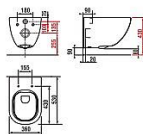

MIO závěsné WC Rimless, skryté upevnění

» Koupelna » Umyvadla, toalety, výlevky » WC mísy » Závěsné WC mísy

Popis

Příjemný ladný design ve spojení s praktičností je základní charakteristika série Mio. Oblé, elegantní, masivní tvary závěsného klozetu Mio přináší do koupelny neobvyklý design s příjemnou atmosférou pohody. Kontrast plného těla klozetu a ultra tenkého sedátka je krásný detail. Inovativní konstrukce klozetu umožňuje účinné a rovnoměrné opláchnutí celé mísy. Mechanismus Dual Flush šetří průtok vody s možností 3 nebo 4,5 litrů. Instalační sada: Součástí dodávky Kapotovaná verze ke zdi Odpad: Vodorovný Oplachový kruh: Rimless Splachovací systém: Hluboké splachování Tvar: Kulatý Typ instalace: Závěsný

Objednací kód	JIK20714
Malé balení	1,00
Výrobce	JIKA
Jednotka	ks
Kód výrobce	H8207140000001

Prodejna Masná:	Není skladem
Prodejna Slovinská:	Není skladem

Další informace

Rozměr - délka	53,0 cm
Rozměr - šířka	36,0 cm
Rozměr - výška	35,0 cm