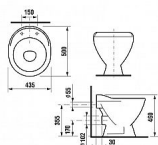

# MIRA výlevka stojící, včetně mřížky, bílá

» Koupelna » Výlevky » Keramické výlevky

## Popis

Keramická stojící výlevka Mira, kterou ocení především personál zajišťující úklid veřejných budov. Součástí výlevky je odnímatelná plastová mříž. Výlevku je možné instalovat s podomítkovou nádržkou - typ SK vhodnou mj. pro stojící klozety. Díky oplachovému kruhu lze výlevku splachovat jako běžné toalety. Provedení: K postavení na podlahu Odpad: Vodorovný Instalační sada: Není součástí dodávky