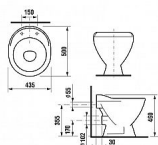

# MIRA výlevka stojící, včetně mřížky, bílá

» Koupelna » Umyvadla, toalety, výlevky » Výlevky » Keramické výlevky

## Popis

Keramická stojící výlevka Mira, kterou ocení především personál zajišťující úklid veřejných budov. Součástí výlevky je odnímatelná plastová mříž. Výlevku je možné instalovat s podomítkovou nádržkou - typ SK vhodnou mj. pro stojící klozety. Díky oplachovému kruhu lze výlevku splachovat jako běžné toalety. Provedení: K postavení na podlahu Odpad: Vodorovný Instalační sada: Není součástí dodávky