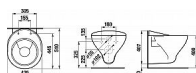

## Popis

Keramická závěsná výlevka Mira, kterou ocení především personál zajišťující úklid veřejných budov. Součástí výlevky je odnímatelná plastová mříž. Výlevku je možné instalovat s podomítkovým modulem PRO WASTE SINK SYSTEM. Díky oplachovému kruhu lze výlevku splachovat jako běžné toalety. Provedení: Závěsné  
Instalační sada: Není součástí dodávky