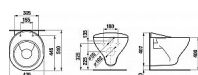

MIRA výlevka závěsná, včetně mřížky, bílá

» Koupelna » Umyvadla, toalety, výlevky » Výlevky » Keramické výlevky

Popis

Keramická závěsná výlevka Mira, kterou ocení především personál zajišťující úklid veřejných budov. Součástí výlevky je odnímatelná plastová mříž. Výlevku je možné instalovat s podomítkovým modulem PRO WASTE SINK SYSTEM. Díky oplachovému kruhu lze výlevku splachovat jako běžné toalety. Provedení: Závěsné
Instalační sada: Není součástí dodávky