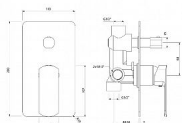

MIXONA sprchová podomítková baterie, 2 výstupy, chrom

» Koupelna » Vodovodní baterie » Sprchové baterie » Podomítkové

Popis

Subtilní tělo baterie MIXONA díky malým rozměrům kartuše a v základu hranatém designu s příměsí oblých prvků představuje opravdový skvost moderní koupelny. Technickou lahůdkou je řešení nástěnné sprchové a vanové baterie, která díky orientaci páky nepřekáží v prostoru. Barva: Chrom Chrom Materiál: Mosaz Tvar: Hranaté Instalace: Podomítková Druh ovládání: Páka Přepínač na sprchu: Otočný Průměr kartuše: 35 mm

Hmotnost [kg]	2,0 kg
Rozměr - délka	22,0 cm
Rozměr - šířka	17,5 cm
Rozměr - výška	10,5 cm
Výrobce	SAPHO
Barva	Chrom
Série	MIXONA