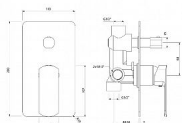

MIXONA sprchová podomítková baterie, 2 výstupy, chrom

» Koupelna » Vodovodní baterie » Sprchové baterie » Podomítkové

Popis

Subtilní tělo baterie MIXONA díky malým rozměrům kartuše a v základu hranatém designu s příměsí oblých prvků představuje opravdový skvost moderní koupelny. Technickou lahůdkou je řešení nástěnné sprchové a vanové baterie, která díky orientaci páky nepřekáží v prostoru. Barva: Chrom Chrom Materiál: Mosaz Tvar: Hranaté Instalace: Podomítková Druh ovládání: Páka Přepínač na sprchu: Otočný Průměr kartuše: 35 mm

Objednací kód	SAPMG042
Malé balení	1,00
Výrobce	SAPHO
EAN	8590913825767
Jednotka	ks

Prodejna Masná: Není skladem
Prodejna Slovinská: Není skladem

Další informace

Hmotnost [kg]	2,0 kg
Výrobce	SAPHO
Barva	Chrom
Série	MIXONA