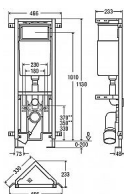

# Modul WC do lehké příčky, rohový, nastavitelná výška keramiky

» Koupelna » Předstěnové moduly » WC moduly » WC moduly do lehké stěny

|               |                       |
|---------------|-----------------------|
| Objednací kód | VIE606725             |
| Malé balení   | 1,00                  |
| Výrobce       | <a href="#">VIEGA</a> |
| Jednotka      | ks                    |
| Velké balení  | 1,00                  |

## Popis

Viega Eco Plus 606725 WC- rohový prvek. Viega Eco Plus - WC- rohový prvek, pro závěsná WC, rám z oceli, povrstvený práškovou technologií s: podomítkovou splachovací nádrží Viega Visign 2C pro ovládací desky Visign, 2 možnostmi splachovacího množství (plné ca. 7,5 l, 6 l, / malé ca. 3 l), pro ovládání zepředu, rohovým ventilem, předmontovaným přípojem na vodu s Rp 1/2, hloubkově nastavitelným připojovacím kolenem WC DN 90 z PP.