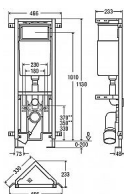

Modul WC do lehké příčky, rohový, nastavitelná výška keramiky

» Koupelna » Předstěnové moduly » WC moduly » WC moduly do lehké stěny

Objednací kód	VIE606725
Malé balení	1,00
Výrobce	VIEGA
Jednotka	ks
Velké balení	1,00

Prodejna Masná: 2,0 ks
Prodejna Slovinská: Není skladem

Popis

Viega Eco Plus 606725 WC- rohový prvek. Viega Eco Plus - WC- rohový prvek, pro závěsná WC, rám z oceli, povrstvený práškovou technologií s: podomítkovou splachovací nádrží Viega Visign 2C pro ovládací desky Visign, 2 možnostmi splachovacího množství (plné ca. 7,5 l, 6 l, / malé ca. 3 l), pro ovládání zepředu, rohovým ventilem, předmontovaným přípojem na vodu s Rp 1/2, hloubkově nastavitelným připojovacím kolenem WC DN 90 z PP.