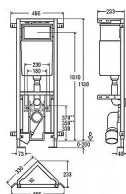

## Popis

Viega Eco Plus 606725 WC- rohový prvek. Viega Eco Plus - WC- rohový prvek, pro závěsná WC, rám z oceli, povrstvený práškovou technologií s: podomítkovou splachovací nádržkou Viega Visign 2C pro ovládací desky Visign, 2 možnostmi splachovacího množství (plné ca. 7,5 l, 6 l, / malé ca. 3 l), pro ovládání zepředu, rohovým ventilem, předmontovaným přípojem na vodu s Rp 1/2, hloubkově nastavitelným připojovacím kolenem WC DN 90 z PP.