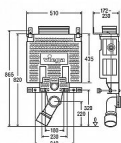

Modul WC pro zazdění, nízký, ovládání shora

» Koupelna » Předstěnové moduly » WC moduly » WC moduly pro zazdění

Popis

Viega Mono-WC blok pro následující produkty a použití: ovládací desky Visign, mokrá výstavba, jednotlivá montáž, řadová montáž splachování shora, 2množstevní splachovací systém Vybavení: podomítková splachovací nádržka 2L, připojovací oblouk WC DN90 z PE, přechodový kus excentrický DN90/100 z PP, připojovací souprava WC, odhlučňný kryt z EPS, upevňovací materiál pro blok a sanitární keramiku vybavení splachovací nádržky: rohový ventil s předmontovaným přípojem vody Rp $\frac{1}{2}$, sada plnicího ventilu, sada odtokového ventilu Technická data: z výroby nastaveno částečné splachovací množství cca 3 l rozsah nastavení částečného splachovacího množství cca 3-4 l z výroby nastaveno plné splachovací množství cca 6 l rozsah nastavení plného splachovacího množství cca 6-9 l Upozornění: U výrobního nastavení je možné okamžité následné spláchnutí.