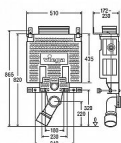

Modul WC pro zasdění, nízký, ovládání shora

» Koupelna » Předstěnové moduly » WC moduly » WC moduly pro zasdění

Popis

Viega Mono-WC blok pro následující produkty a použití: ovládací desky Visign, mokrá výstavba, jednotlivá montáž, řadová montáž splachování shora, 2množstevní splachovací systém Vybavení: podomítková splachovací nádržka 2L, připojovací oblouk WC DN90 z PE, přechodový kus excentrický DN90/100 z PP, připojovací souprava WC, odhlučňný kryt z EPS, upevňovací materiál pro blok a sanitární keramiku vybavení splachovací nádržky: rohový ventil s předmontovaným přípojem vody Rp $\frac{1}{2}$, sada plnicího ventilu, sada odtokového ventilu Technická data: z výroby nastaveno částečné splachovací množství cca 3 l rozsah nastavení částečného splachovacího množství cca 3-4 l z výroby nastaveno plné splachovací množství cca 6 l rozsah nastavení plného splachovacího množství cca 6-9 l Upozornění: U výrobního nastavení je možné okamžité následné spláchnutí.

Objednací kód	VIE606749
Malé balení	1,00
Výrobce	VIEGA
Jednotka	ks
Velké balení	1,00
Cena bez DPH	2 999,00 Kč
Cena s DPH	3 628,79 Kč
Prodejna Masná:	2,0 ks
Prodejna Slovinská:	Není skladem

Výrobce	VIEGA