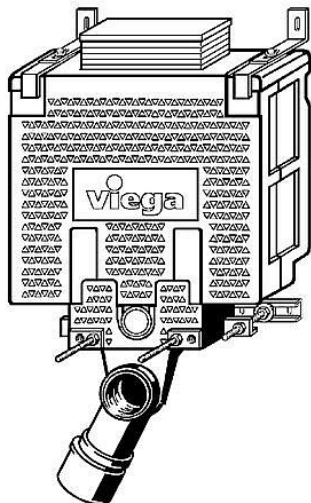

# Modul WC pro zasdění, nízký, ovládání shora

» Koupelna » Předstěnové moduly » WC moduly » WC moduly pro zasdění

## Popis

Viega Mono-WC blok pro následující produkty a použití: ovládací desky Visign, mokrá výstavba, jednotlivá montáž, řadová montáž splachování shora, 2množstevní splachovací systém Vybavení: podomítková splachovací nádržka 2L, přípojovací oblouk WC DN90 z PE, přechodový kus excentrický DN90/100 z PP, přípojovací souprava WC, odhlučňný kryt z EPS, upevňovací materiál pro blok a sanitární keramiku vybavení splachovací nádržky: rohový ventil s předmontovaným přípojem vody Rp $\frac{1}{2}$ , sada plnicího ventilu, sada odtokového ventilu Technická data: z výroby nastaveno částečné splachovací množství cca 3 l rozsah nastavení částečného splachovacího množství cca 3-4 l z výroby nastaveno plné splachovací množství cca 6 l rozsah nastavení plného splachovacího množství cca 6-9 l Upozornění: U výrobního nastavení je možné okamžité následné spláchnutí.