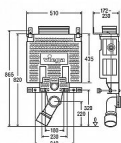

Modul WC pro zasdění, nízký, ovládání shora

» Koupelna » Předstěnové moduly » WC moduly » WC moduly pro zasdění

Popis

Viega Mono-WC blok pro následující produkty a použití: ovládací desky Visign, mokrá výstavba, jednotlivá montáž, řadová montáž splachování shora, 2množstevní splachovací systém Vybavení: podomítková splachovací nádržka 2L, připojovací oblouk WC DN90 z PE, přechodový kus excentrický DN90/100 z PP, připojovací souprava WC, odhlučňný kryt z EPS, upevňovací materiál pro blok a sanitární keramiku vybavení splachovací nádržky: rohový ventil s předmontovaným přípojem vody Rp $\frac{1}{2}$, sada plnicího ventilu, sada odtokového ventilu Technická data: z výroby nastaveno částečné splachovací množství cca 3 l rozsah nastavení částečného splachovacího množství cca 3-4 l z výroby nastaveno plné splachovací množství cca 6 l rozsah nastavení plného splachovacího množství cca 6-9 l Upozornění: U výrobního nastavení je možné okamžité následné spláchnutí.