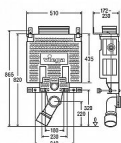

Modul WC pro zasdění, nízký, ovládání shora

» Koupelna » Předstěnové moduly » WC moduly » WC moduly pro zasdění

| | |
|---------------|-----------------------|
| Objednací kód | VIE606749 |
| Malé balení | 1,00 |
| Výrobce | VIEGA |
| Jednotka | ks |
| Velké balení | 1,00 |

Prodejna Masná: 2,0 ks
Prodejna Slovinská: Není skladem

Popis

Viega Mono-WC blok pro následující produkty a použití: ovládací desky Visign, mokrá výstavba, jednotlivá montáž, řadová montáž splachování shora, 2množstevní splachovací systém Vybavení: podomítková splachovací nádržka 2L, přípojovací oblouk WC DN90 z PE, přechodový kus excentrický DN90/100 z PP, přípojovací souprava WC, odhlučňný kryt z EPS, upevňovací materiál pro blok a sanitární keramiku vybavení splachovací nádržky: rohový ventil s předmontovaným přípojem vody Rp $\frac{1}{2}$, sada plnicího ventilu, sada odtokového ventilu Technická data: z výroby nastaveno částečné splachovací množství cca 3 l rozsah nastavení částečného splachovacího množství cca 3-4 l z výroby nastaveno plné splachovací množství cca 6 l rozsah nastavení plného splachovacího množství cca 6-9 l Upozornění: U výrobního nastavení je možné okamžité následné spláchnutí.