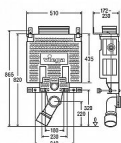

Modul WC pro zasdění, nízký, ovládání shora

» Koupelna » Předstěnové moduly » WC moduly » WC moduly pro zasdění

Popis

Viega Mono-WC blok pro následující produkty a použití: ovládací desky Visign, mokrá výstavba, jednotlivá montáž, řadová montáž splachování shora, 2množstevní splachovací systém Vybavení: podomítková splachovací nádržka 2L, přípojovací oblouk WC DN90 z PE, přechodový kus excentrický DN90/100 z PP, přípojovací souprava WC, odhlučňný kryt z EPS, upevňovací materiál pro blok a sanitární keramiku vybavení splachovací nádržky: rohový ventil s předmontovaným přípojem vody Rp $\frac{1}{2}$, sada plnicího ventilu, sada odtokového ventilu Technická data: z výroby nastaveno částečné splachovací množství cca 3 l rozsah nastavení částečného splachovacího množství cca 3-4 l z výroby nastaveno plné splachovací množství cca 6 l rozsah nastavení plného splachovacího množství cca 6-9 l Upozornění: U výrobního nastavení je možné okamžité následné spláchnutí.