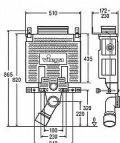

Modul WC pro zazdění, nízký, ovládání shora

» Koupelna » Předstěnové moduly » WC moduly » WC moduly pro zazdění

Popis

Viega Mono-WC blok pro následující produkty a použití: ovládací desky Visign, mokrá výstavba, jednotlivá montáž, řadová montáž splachování shora, 2množstevní splachovací systém Vybavení: podomítková splachovací nádržka 2L, přípojovací oblouk WC DN90 z PE, přechodový kus excentrický DN90/100 z PP, přípojovací souprava WC, odhlučňný kryt z EPS, upevňovací materiál pro blok a sanitární keramiku vybavení splachovací nádržky: rohový ventil s předmontovaným přípojem vody Rp $\frac{1}{2}$, sada plnicího ventilu, sada odtokového ventilu Technická data: z výroby nastaveno částečné splachovací množství cca 3 l rozsah nastavení částečného splachovacího množství cca 3-4 l z výroby nastaveno plné splachovací množství cca 6 l rozsah nastavení plného splachovacího množství cca 6-9 l Upozornění: U výrobního nastavení je možné okamžité následné spláchnutí.