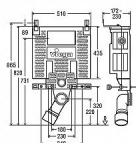

Modul WC pro zazdění, nízký, ovládání zepředu

» Koupelna » Předstěnové moduly » WC moduly » WC moduly pro zazdění

Objednací kód	VIE606756
Malé balení	1,00
Výrobce	VIEGA
Jednotka	ks
Velké balení	1,00

Prodejna Masná: 3,0 ks
Prodejna Slovinská: Není skladem