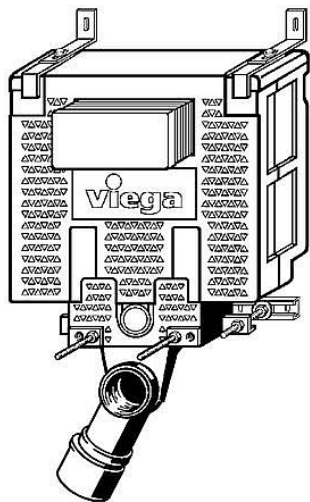

Modul WC pro zazdění, nízký, ovládání zepředu

» Koupelna » Předstěnové moduly » WC moduly » WC moduly pro zazdění

Objednací kód	VIE606756
Malé balení	1,00
Výrobce	VIEGA
Jednotka	ks
Velké balení	1,00

Prodejna Masná: 3,0 ks
Prodejna Slovinská: Není skladem

Modul WC pro zasdění, nízký, ovládání zepředu

» Koupelna » Předstěnové moduly » WC moduly » WC moduly pro zasdění

Popis

Viega Mono-WC blok pro následující produkty a použití: ovládací desky Visign, mokrá výstavba, jednotlivá montáž, řadová montáž splachování zepředu, 2množstevní splachovací systém Vybavení: podomítková splachovací nádržka 2L, připojovací oblouk WC DN90 z PE, přechodový kus excentrický DN90/100 z PP, připojovací souprava WC, odhlučňný kryt z EPS, upevňovací materiál pro blok a sanitární keramiku vybavení splachovací nádržky: rohový ventil s předmontovaným přípojem vody Rp $\frac{1}{2}$, sada plnicího ventilu, sada odtokového ventilu
Technická data: z výroby nastaveno částečné splachovací množství cca 3 l rozsah nastavení částečného splachovacího množství cca 3-4 l z výroby nastaveno plné splachovací množství cca 6 l rozsah nastavení plného splachovacího množství cca 6-9 l Upozornění: U výrobního nastavení je možné okamžité následné spláchnutí. U ovládání zepředu může otevřený kryt WC sedátka v závislosti na sanitární keramice WC částečně překrývat ovládací desku! U sanitární keramiky WC s hloubkou menší než 500 mm, jako např.: V & B Viala 765310, Viala 765210, Keramag Renova-Comprimo 204550, Joly 203060, nemůže být vyloučeno padání krytu sedátka, proto se v těchto případech dává vždy ovládání shora!