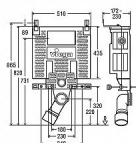

Modul WC pro zazdění, nízký, ovládání zepředu

» Koupelna » Předstěnové moduly » WC moduly » WC moduly pro zazdění

Objednací kód	VIE606756
Malé balení	1,00
Výrobce	VIEGA
Jednotka	ks
Velké balení	1,00

Prodejna Masná: 3,0 ks
Prodejna Slovinská: Není skladem

Modul WC pro zasdění, nízký, ovládání zepředu

» Koupelna » Předstěnové moduly » WC moduly » WC moduly pro zasdění

Popis

Viega Mono-WC blok pro následující produkty a použití: ovládací desky Visign, mokrá výstavba, jednotlivá montáž, řadová montáž splachování zepředu, 2množstevní splachovací systém Vybavení: podomítková splachovací nádržka 2L, připojovací oblouk WC DN90 z PE, přechodový kus excentrický DN90/100 z PP, připojovací souprava WC, odhlučňný kryt z EPS, upevňovací materiál pro blok a sanitární keramiku vybavení splachovací nádržky: rohový ventil s předmontovaným přípojem vody Rp $\frac{1}{2}$, sada plnicího ventilu, sada odtokového ventilu
Technická data: z výroby nastaveno částečné splachovací množství cca 3 l rozsah nastavení částečného splachovacího množství cca 3-4 l z výroby nastaveno plné splachovací množství cca 6 l rozsah nastavení plného splachovacího množství cca 6-9 l Upozornění: U výrobního nastavení je možné okamžité následné spláchnutí. U ovládání zepředu může otevřený kryt WC sedátka v závislosti na sanitární keramice WC částečně překrývat ovládací desku! U sanitární keramiky WC s hloubkou menší než 500 mm, jako např.: V & B Viala 765310, Viala 765210, Keramag Renova-Comprimo 204550, Joly 203060, nemůže být vyloučeno padání krytu sedátka, proto se v těchto případech dává vždy ovládání shora!