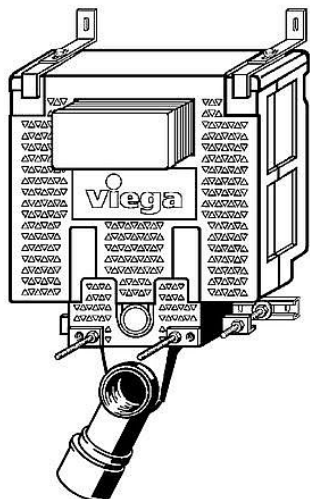

# Modul WC pro zazdění, nízký, ovládání zepředu

» Koupelna » Předstěnové moduly » WC moduly » WC moduly pro zazdění

Objednací kód	VIE606756
Malé balení	1,00
Výrobce	<a href="#">VIEGA</a>
Jednotka	ks
Velké balení	1,00

## Popis

Viega Mono-WC blok pro následující produkty a použití: ovládací desky Visign, mokrá výstavba, jednotlivá montáž, řadová montáž splachování zepředu, 2množstevní splachovací systém Vybavení: podomítková splachovací nádržka 2L, připojovací oblouk WC DN90 z PE, přechodový kus excentrický DN90/100 z PP, připojovací souprava WC, odhlučňový kryt z EPS, upevňovací materiál pro blok a sanitární keramiku vybavení splachovací nádržky: rohový ventil s předmontovaným přípojem vody Rp $\frac{1}{2}$ , sada plnicího ventilu, sada odtokového ventilu  
Technická data: z výroby nastaveno částečné splachovací množství cca 3 l rozsah nastavení částečného splachovacího množství cca 3-4 l z výroby nastaveno plné splachovací množství cca 6 l rozsah nastavení plného splachovacího množství cca 6-9 l Upozornění: U výrobního nastavení je možné okamžité následné spláchnutí. U ovládání zepředu může otevřený kryt WC sedátka v závislosti na sanitární keramice WC částečně překrývat ovládací desku! U sanitární keramiky WC s hloubkou menší než 500 mm, jako např.: V & B Viala 765310, Viala 765210, Keramag Renova-Comprimo 204550, Joly 203060, nemůže být vyloučeno padání krytu sedátka, proto se v těchto případech dává vždy ovládání shora!