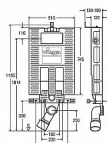

Modul WC pro zasdění, ovládání zepředu

» Koupelna » Předstěnové moduly » WC moduly » WC moduly pro zasdění

Objednací kód	VIE606732
Malé balení	1,00
Výrobce	VIEGA
Jednotka	ks
Velké balení	15,00

Prodejna Masná: 1,0 ks
Prodejna Slovinská: Není skladem