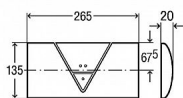

Modul WC pro zazdění, ovládání zepředu + ovládací panel Life 1, mat

» Koupelna » Předstěnové moduly » WC moduly » WC moduly pro zazdění

Objednací kód	SETVIE382186
Malé balení	1,00
Výrobce	VIEGA
Jednotka	set

Prodejna Masná: 1,0 set
Prodejna Slovinská: Není skladem

Popis

Viega Mono-WC blok pro následující produkty a použití: mokrá výstavba, jednotlivá montáž, řadová montáž, ovládací desky Visign splachování zepředu, 2množstevní splachovací systém, možnost zkrácení v rozmezí 1130–980 mm Vybavení: podomítková splachovací nádržka 2H, připojovací oblouk WC DN90 z PE, přechodový kus excentrický DN90/100 z PP, připojovací souprava WC, odhlučňný kryt z EPS, upevňovací materiál pro blok a sanitární keramiku vybavení splachovací nádržky: rohový ventil s předmontovaným přípojem vody Rp $\frac{1}{2}$, sada plnicího ventilu, sada odtokového ventilu, škrticí klapka, Technická data: z výroby nastaveno částečné splachovací množství cca 3 l rozsah nastavení částečného splachovacího množství cca 3–4 l z výroby nastaveno plné splachovací množství cca 6 l rozsah nastavení plného splachovacího množství cca 6–9 l

Výrobce	VIEGA