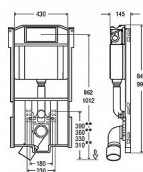

# Modul WC Steptec, ovládání zepředu, nastavitelná výška keramiky

» Koupelna » Předstěnové moduly » WC moduly » WC moduly do lehké stěny

Objednací kód	VIE606633
Malé balení	1,00
Výrobce	<a href="#">VIEGA</a>
Jednotka	ks
Velké balení	1,00

## Popis

Steptec-WC-modul, z oceli, pozinkováno, pro závěsná WC, s: Viega podomítkovou splachovací nádržkou Visign 2H pro ovládací desky Visign, 9 l a 2 možnostmi splachovacího množství (plné splachování ca. 9 l, 6 l / malé ca. 3 l), u nastavení ze závodu je možné okamžité dodatečné splachování, pro ovládání zepředu, rohovým ventilem, předmontovaným přípojem na vodu s Rp 1/2, hloubkově nastavitelným připojovacím kolenem WC DN 90 z PP, excentrickým přechodovým kus.