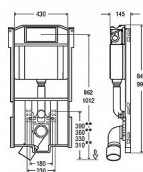

# Modul WC Steptec, ovládání zepředu, nastavitelná výška keramiky

» Koupelna » Předstěnové moduly » WC moduly » WC moduly do lehké stěny

Objednací kód	VIE606633
Malé balení	1,00
Výrobce	<a href="#">VIEGA</a>
Jednotka	ks
Velké balení	1,00

## Popis

Steptec-WC-modul, z oceli, pozinkováno, pro závěsná WC, s: Viega podomítkovou splachovací nádržkou Visign 2H pro ovládací desky Visign, 9 l a 2 možnostmi splachovacího množství (plné splachování ca. 9 l, 6 l / malé ca. 3 l), u nastavení ze závodu je možné okamžité dodatečné splachování, pro ovládání zepředu, rohovým ventilem, předmontovaným přípojem na vodu s Rp 1/2, hloubkově nastavitelným přípojovacím kolenem WC DN 90 z PP, excentrickým přechodovým kus.