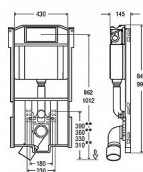

Modul WC Steptec, ovládání zepředu, nastavitelná výška keramiky

» Koupelna » Předstěnové moduly » WC moduly » WC moduly do lehké stěny

Objednací kód	VIE606633
Malé balení	1,00
Výrobce	VIEGA
Jednotka	ks
Velké balení	1,00

Cena bez DPH	2 499,00 Kč
Cena s DPH	3 023,79 Kč

Prodejna Masná:	1,0 ks
Prodejna Slovinská:	Není skladem

Popis

Steptec-WC-modul, z oceli, pozinkováno, pro závěsná WC, s: Viega podomítkovou splachovací nádržkou Visign 2H pro ovládací desky Visign, 9 l a 2 možnostmi splachovacího množství (plné splachování ca. 9 l, 6 l / malé ca. 3 l), u nastavení ze závodu je možné okamžité dodatečné splachování, pro ovládání zepředu, rohovým ventilem, předmontovaným přípojem na vodu s Rp 1/2, hloubkově nastavitelným přípojovacím kolenem WC DN 90 z PP, excentrickým přechodovým kus.