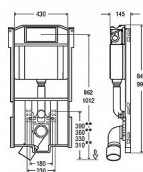

# Modul WC Steptec, ovládání zepředu, nastavitelná výška keramiky

» Koupelna » Předstěnové moduly » WC moduly » WC moduly do lehké stěny

|               |                       |
|---------------|-----------------------|
| Objednací kód | VIE606633             |
| Malé balení   | 1,00                  |
| Výrobce       | <a href="#">VIEGA</a> |
| Jednotka      | ks                    |
| Velké balení  | 1,00                  |

## Popis

Steptec-WC-modul, z oceli, pozinkováno, pro závěsná WC, s: Viega podomítkovou splachovací nádržkou Visign 2H pro ovládací desky Visign, 9 l a 2 možnostmi splachovacího množství (plné splachování ca. 9 l, 6 l / malé ca. 3 l), u nastavení ze závodu je možné okamžité dodatečné splachování, pro ovládání zepředu, rohovým ventilem, předmontovaným přípojem na vodu s Rp 1/2, hloubkově nastavitelným připojovacím kolenem WC DN 90 z PP, excentrickým přechodovým kus.