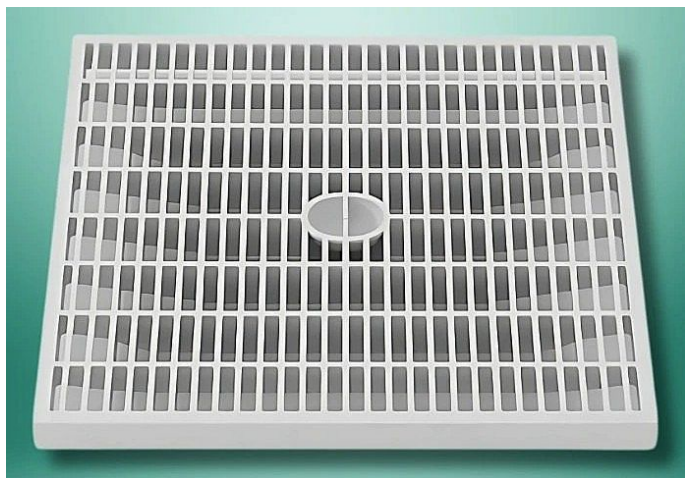

# MONDIAL mříž šachty 20x20cm, A15

» Kanalizace » Revizní šachty MONDIAL

## Popis

Mříž pro kanálové šachty a rámy je vyrobena z polypropylenového kopolymeru s UV ochranou. Manipulaci s mříží usnadňuje madlo. Pro dopravní plochy, které jsou využívány výhradně chodci a cyklisty. Barva šedá. Skutečný rozměr mříže 185x185x25 mm (š x d x v).