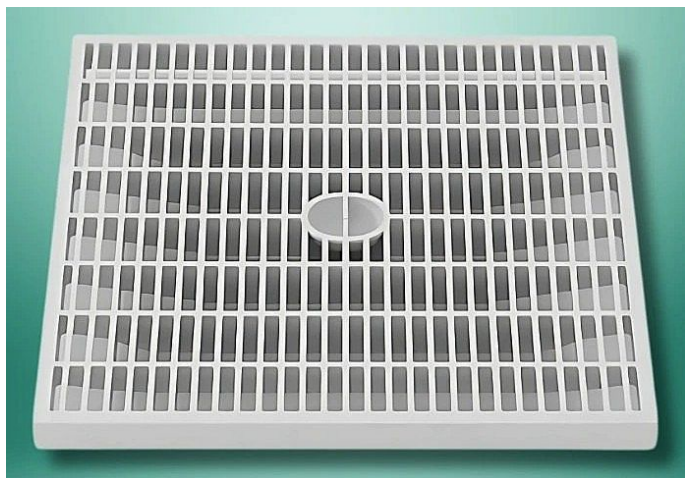

MONDIAL mříž šachty 20x20cm, A15

» Kanalizace » Revizní šachty MONDIAL

Popis

Mříž pro kanálové šachty a rámy je vyrobena z polypropylenového kopolymeru s UV ochranou. Manipulaci s mříží usnadňuje madlo. Pro dopravní plochy, které jsou využívány výhradně chodci a cyklisty. Barva šedá. Skutečný rozměr mříže 185x185x25 mm (š x d x v).