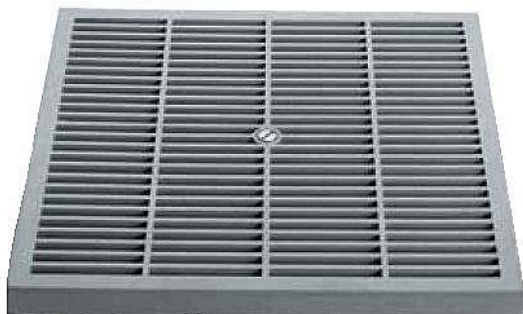

# MONDIAL mříž šachty 20x20cm, pojezdná

» Kanalizace » Revizní šachty MONDIAL

## Popis

Mříž pro kanálové šachty a rámy je vyrobena z polypropylenového kopolymeru s UV ochranou. Manipulaci s mříží usnadňuje madlo. Pro dopravní plochy, které jsou využívány výhradně chodci a cyklisty. Barva šedá.