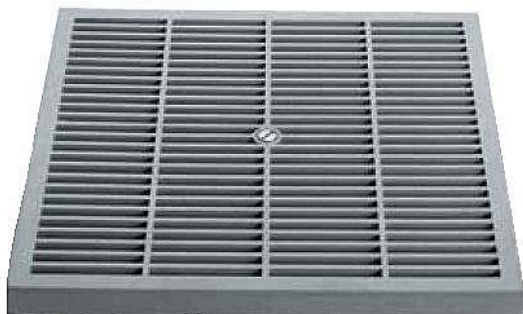

MONDIAL mříž šachty 20x20cm, jezdná

» Kanalizace » Revizní šachty MONDIAL

Popis

Mříž pro kanálové šachty a rámy je vyrobena z polypropylenového kopolymeru s UV ochranou. Manipulaci s mříží usnadňuje madlo. Pro dopravní plochy, které jsou využívány výhradně chodci a cyklisty. Barva šedá.

Objednací kód	MODM2020B
Malé balení	1,00
Výrobce	ETERNO IVICA
Jednotka	ks

Cena bez DPH	109,80 Kč
Cena s DPH	132,86 Kč

Prodejna Masná:	5,0 ks
Prodejna Slovinská:	Není skladem

Výrobce	ETERNO IVICA
---------	--------------