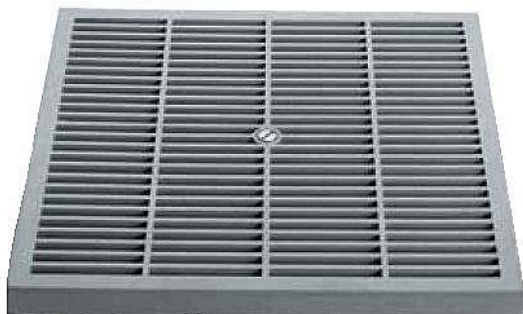

MONDIAL mříž šachty 20x20cm, jezdná

» Kanalizace » Revizní šachty MONDIAL

Popis

Mříž pro kanálové šachty a rámy je vyrobena z polypropylenového kopolymeru s UV ochranou. Manipulaci s mříží usnadňuje madlo. Pro dopravní plochy, které jsou využívány výhradně chodci a cyklisty. Barva šedá.

Objednací kód	MODM2020B
Malé balení	1,00
Výrobce	ETERNO IVICA
Jednotka	ks

Cena bez DPH	109,80 Kč
Cena s DPH	132,86 Kč

Prodejna Masná:	8,0 ks
Prodejna Slovinská:	Není skladem

Výrobce	ETERNO IVICA
---------	--------------