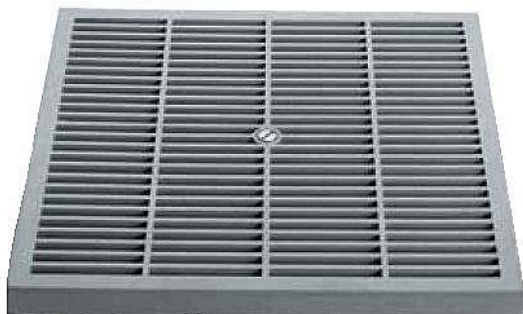

MONDIAL mříž šachty 20x20cm, pojezdná

» Kanalizace » Revizní šachty MONDIAL

Popis

Mříž pro kanálové šachty a rámy je vyrobena z polypropylenového kopolymeru s UV ochranou. Manipulaci s mříží usnadňuje madlo. Pro dopravní plochy, které jsou využívány výhradně chodci a cyklisty. Barva šedá.

Objednací kód	MODM2020B
Malé balení	1,00
Výrobce	ETERNO IVICA
Jednotka	ks

Prodejna Masná: 5,0 ks
Prodejna Slovinská: Není skladem

Výrobce	ETERNO IVICA
---------	--------------