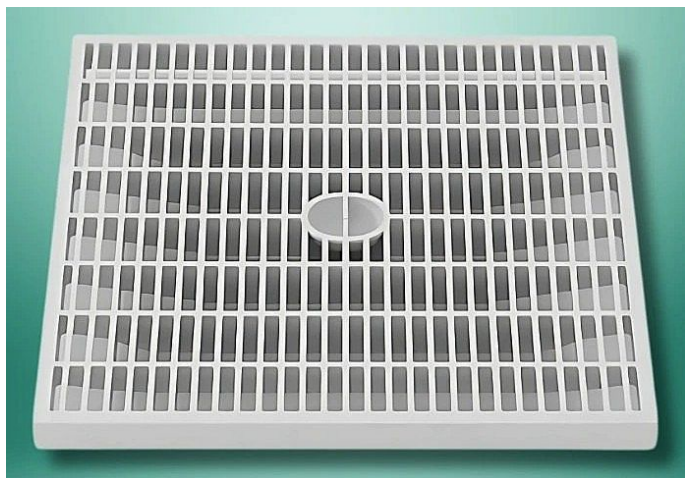

MONDIAL mříž šachty 40x40cm, A15

» Kanalizace » Revizní šachty MONDIAL

Popis

Mříž pro kanálové šachty a rámy je vyrobena z polypropylenového kopolymeru s UV ochranou. Manipulaci s mříží usnadňuje madlo. Pro dopravní plochy, které jsou využívány výhradně chodci a cyklisty. Barva šedá. Skutečný rozměr mříže 380x380x33 mm (š x d x v).

Objednací kód	MODM4040C
Malé balení	1,00
Výrobce	ITADECO
Jednotka	ks

Prodejna Masná: 3,0 ks
Prodejna Slovinská: Není skladem

Výrobce	ITADECO
---------	---------