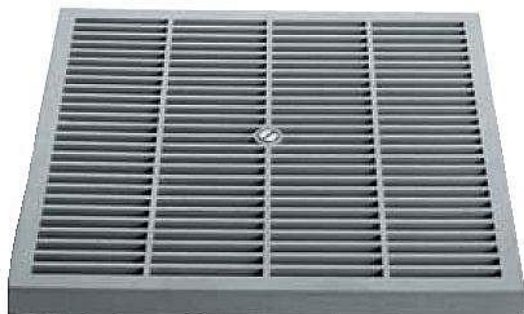

MONDIAL mříž šachty 40x40cm, jezdná

» Kanalizace » Revizní šachty MONDIAL

Popis

Mříž pro kanálové šachty a rámy je vyrobena z polypropylenového kopolymeru s UV ochranou. Manipulaci s mříží usnadňuje madlo. Pro dopravní plochy, které jsou využívány výhradně chodci a cyklisty. Barva šedá.

Objednací kód	MODM4040B
Malé balení	1,00
Výrobce	ETERNO IVICA
Jednotka	ks

Cena bez DPH	392,40 Kč
Cena s DPH	474,80 Kč

Prodejna Masná:	3,0 ks
Prodejna Slovinská:	Není skladem

Výrobce	ETERNO IVICA
---------	--------------