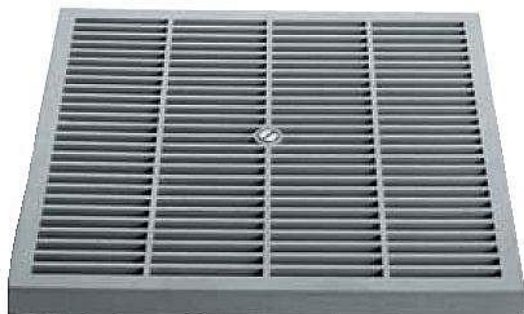

MONDIAL mříž šachty 40x40cm, pojezdná

» Kanalizace » Revizní šachty MONDIAL

Popis

Mříž pro kanálové šachty a rámy je vyrobena z polypropylenového kopolymeru s UV ochranou. Manipulaci s mříží usnadňuje madlo. Pro dopravní plochy, které jsou využívány výhradně chodci a cyklisty. Barva šedá.

Objednací kód	MODM4040B
Malé balení	1,00
Výrobce	ETERNO IVICA
Jednotka	ks

Cena bez DPH	392,40 Kč
Cena s DPH	474,80 Kč

Prodejna Masná:	1,0 ks
Prodejna Slovinská:	Není skladem

Výrobce	ETERNO IVICA
---------	--------------